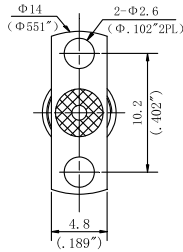

型号	ΦD1	ΦD2	L1	L2
LSAFP1726F04	4.1mm/0.161"	1.27mm/0.050"	3.17mm/0.125"	1.57mm/0.062"
LSAFP1923F04	4.1mm/0.161"	1.27mm/0.050"	5mm/0.197"	2mm/0.079"
LSAFP1984F04	4.1mm/0.161"	1.27mm/0.050"	5mm/0.197"	24mm/0.945"

型号	ΦD1	ΦD2	L1	L2
LSAFP1726F05	4.1mm/0.161"	1.27mm/0.050"	3.17mm/0.125"	1.57mm/0.062"
LSAFP1923F05	4.1mm/0.161"	1.27mm/0.050"	5mm/0.197"	2mm/0.079"
LSAFP1984F05	4.1mm/0.161"	1.27mm/0.050"	5mm/0.197"	24mm/0.945"

型号	ΦD1	ΦD2	L1	L2
LSAFP1726F06	4.1mm/0.161"	1.27mm/0.050"	3.17mm/0.125"	1.57mm/0.062"
LSAFP1923F06	4.1mm/0.161"	1.27mm/0.050"	5mm/0.197"	2mm/0.079"
LSAFP1984F06	4.1mm/0.161"	1.27mm/0.050"	5mm/0.197"	24mm/0.945"

型号	ΦD1	ΦD2	L1	L2
LSAFP1726F07	4.1mm/0.161"	1.27mm/0.050"	3.17mm/0.125"	1.57mm/0.062"
LSAFP1923F07	4.1mm/0.161"	1.27mm/0.050"	5mm/0.197"	2mm/0.079"
LSAFP1984F07	4.1mm/0.161"	1.27mm/0.050"	5mm/0.197"	24mm/0.945"