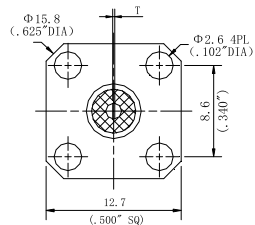

型号	ΦD	L	T
LTAFT150F09	1.5mm/0.059"	2mm/0.079"	0.2mm/0.008"

型号	ΦD	L	T
LTAFT150F01	1.5mm/0.059"	2mm/0.079"	0.2mm/0.008"

型号	ΦD	L	T
LTAMT150F09	1.5mm/0.059"	2mm/0.079"	0.2mm/0.008"