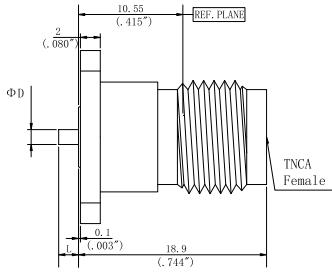

型号	ΦD	L	T
LTAFT150F09	1.5mm/0.059"	2mm/0.079"	0.2mm/0.008"

型号	ΦD	L	T
LTAFT150F01	1.5mm/0.059"	2mm/0.079"	0.2mm/0.008"

型号	ΦD	L	T
LTAMT150F09	1.5mm/0.059"	2mm/0.079"	0.2mm/0.008"