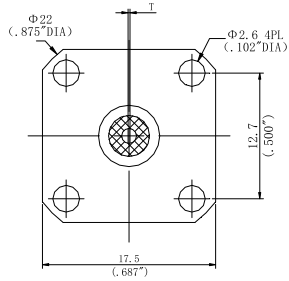

型号	ΦD	L	T
LTAFT150F09	1.5mm/0.059"	2mm/0.079"	0.2mm/0.008"

型号	ΦD	L	T
LTAFT150F01	1.5mm/0.059"	2mm/0.079"	0.2mm/0.008"

型号	ΦD	L	T
LTAMT150F09	1.5mm/0.059"	2mm/0.079"	0.2mm/0.008"