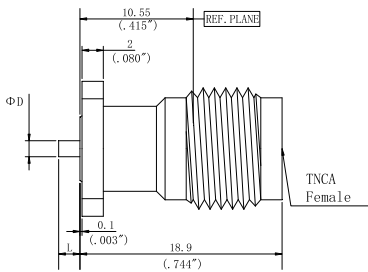

型号	ΦD	L	T
LTAFT150F09	1.5mm/0.059"	2mm/0.079"	0.2mm/0.008"

型号	ΦD	L	T
LTAFT150F01	1.5mm/0.059"	2mm/0.079"	0.2mm/0.008"

型号	ΦD	L	T
LTAMT150F09	1.5mm/0.059"	2mm/0.079"	0.2mm/0.008"