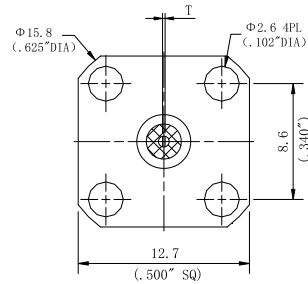

型号	ΦD1	ΦD2	L1	L2
LSAFM0313F01	6mm/0.236"	1mm/0.039"	4mm/0.158"	1.5mm/0.059"

型号	ΦD1	ΦD2	L1	L2
LSAFM0112F01	4mm/0.158"	0.8mm/0.031"	4mm/0.158"	1.5mm/0.059"

型号	ΦD1	ΦD2	L1	L2
LSAFM0112F02	4mm/0.158"	0.8mm/0.031"	4mm/0.158"	1.5mm/0.06"

型号	ΦD1	ΦD2	L1	L2	T	对应图
LSAFM0112F03	4mm/0.158"	0.8mm/0.031"	4mm/0.158"	1.5mm/0.06"	0.2mm/0.008"	图 1
LSAFM0112F03C	4mm/0.158"	0.8mm/0.031"	4mm/0.158"	1.5mm/0.06"	0.2mm/0.008"	图 2