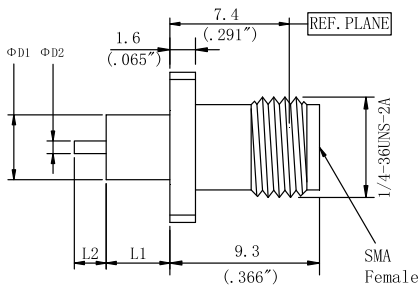

型号	ΦD1	ΦD2	L1	L2
LSAFM0313F01	6mm/0.236"	1mm/0.039"	4mm/0.158"	1.5mm/0.059"

型号	ΦD1	ΦD2	L1	L2
LSAFM0112F01	4mm/0.158"	0.8mm/0.031"	4mm/0.158"	1.5mm/0.059"

型号	ΦD1	ΦD2	L1	L2
LSAFM0112F02	4mm/0.158"	0.8mm/0.031"	4mm/0.158"	1.5mm/0.06"

型号	ΦD1	ΦD2	L1	L2	T	对应图
LSAFM0112F03	4mm/0.158"	0.8mm/0.031"	4mm/0.158"	1.5mm/0.06"	0.2mm/0.008"	图 1
LSAFM0112F03C	4mm/0.158"	0.8mm/0.031"	4mm/0.158"	1.5mm/0.06"	0.2mm/0.008"	图 2