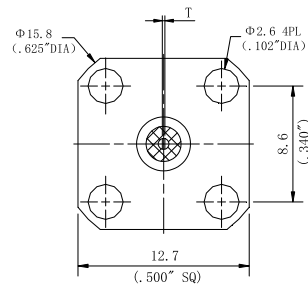

型号	ΦD1	ΦD2	L1	L2
LSAFM0313F01	6mm/0.236"	1mm/0.039"	4mm/0.158"	1.5mm/0.059"

型号	ΦD1	ΦD2	L1	L2
LSAFM0112F01	4mm/0.158"	0.8mm/0.031"	4mm/0.158"	1.5mm/0.059"

型号	ΦD1	ΦD2	L1	L2
LSAFM0112F02	4mm/0.158"	0.8mm/0.031"	4mm/0.158"	1.5mm/0.06"

型号	ΦD1	ΦD2	L1	L2	T	对应图
LSAFM0112F03	4mm/0.158"	0.8mm/0.031"	4mm/0.158"	1.5mm/0.06"	0.2mm/0.008"	图 1
LSAFM0112F03C	4mm/0.158"	0.8mm/0.031"	4mm/0.158"	1.5mm/0.06"	0.2mm/0.008"	图 2