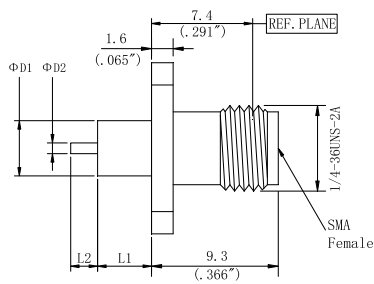

型号	ΦD1	ΦD2	L1	L2
LSAFM0313F01	6mm/0.236"	1mm/0.039"	4mm/0.158"	1.5mm/0.059"

型号	ΦD1	ΦD2	L1	L2
LSAFM0112F01	4mm/0.158"	0.8mm/0.031"	4mm/0.158"	1.5mm/0.059"

型号	ΦD1	ΦD2	L1	L2
LSAFM0112F02	4mm/0.158"	0.8mm/0.031"	4mm/0.158"	1.5mm/0.06"

型号	ΦD1	ΦD2	L1	L2	T	对应图
LSAFM0112F03	4mm/0.158"	0.8mm/0.031"	4mm/0.158"	1.5mm/0.06"	0.2mm/0.008"	图 1
LSAFM0112F03C	4mm/0.158"	0.8mm/0.031"	4mm/0.158"	1.5mm/0.06"	0.2mm/0.008"	图 2