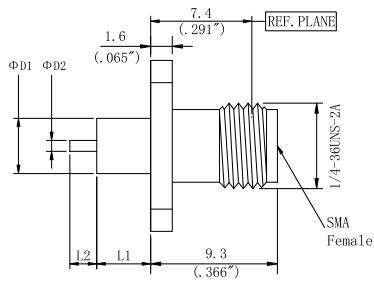

型号	ΦD1	ΦD2	L1	L2
LSAFM0313F01	6mm/0.236"	1mm/0.039"	4mm/0.158"	1.5mm/0.059"

型号	ΦD1	ΦD2	L1	L2
LSAFM0112F01	4mm/0.158"	0.8mm/0.031"	4mm/0.158"	1.5mm/0.059"

型号	ΦD1	ΦD2	L1	L2
LSAFM0112F02	4mm/0.158"	0.8mm/0.031"	4mm/0.158"	1.5mm/0.06"

型号	ΦD1	ΦD2	L1	L2	T	对应图
LSAFM0112F03	4mm/0.158"	0.8mm/0.031"	4mm/0.158"	1.5mm/0.06"	0.2mm/0.008"	图 1
LSAFM0112F03C	4mm/0.158"	0.8mm/0.031"	4mm/0.158"	1.5mm/0.06"	0.2mm/0.008"	图 2