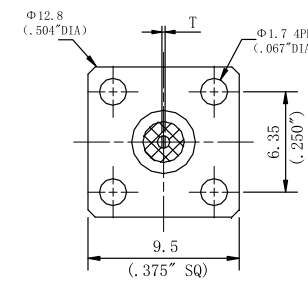

型号	ΦD1	ΦD2	L1	L2
LSAFM0313F01	6mm/0.236"	1mm/0.039"	4mm/0.158"	1.5mm/0.059"

型号	ΦD1	ΦD2	L1	L2
LSAFM0112F01	4mm/0.158"	0.8mm/0.031"	4mm/0.158"	1.5mm/0.059"

型号	ΦD1	ΦD2	L1	L2
LSAFM0112F02	4mm/0.158"	0.8mm/0.031"	4mm/0.158"	1.5mm/0.06"

型号	ΦD1	ΦD2	L1	L2	T	对应图
LSAFM0112F03	4mm/0.158"	0.8mm/0.031"	4mm/0.158"	1.5mm/0.06"	0.2mm/0.008"	图 1
LSAFM0112F03C	4mm/0.158"	0.8mm/0.031"	4mm/0.158"	1.5mm/0.06"	0.2mm/0.008"	图 2