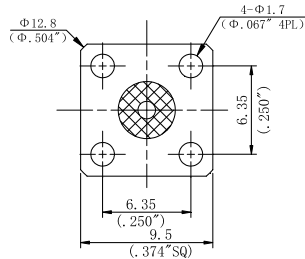

型号	ΦD	L
LSAFD127F01-090	1.27 mm/0.05"	2.3/0.090"

型号	ΦD	L
LSAFD127F02-090	1.27 mm/0.05"	2.3/0.090"

型号	ΦD	L
LSAFD127F03-090	1.27 mm/0.05"	2.3/0.090"