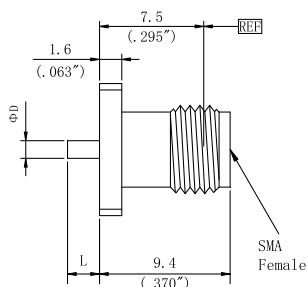

型号	ΦD	L
LSAFD127F01-090	1.27 mm/0.05"	2.3/0.090"

型号	ΦD	L
LSAFD127F02-090	1.27 mm/0.05"	2.3/0.090"

型号	ΦD	L
LSAFD127F03-090	1.27 mm/0.05"	2.3/0.090"