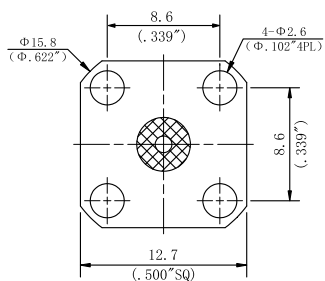

型号	ΦD	L
LSAFD127F01-090	1.27 mm/0.05"	2.3/0.090"

型号	ΦD	L
LSAFD127F02-090	1.27 mm/0.05"	2.3/0.090"

型号	ΦD	L
LSAFD127F03-090	1.27 mm/0.05"	2.3/0.090"