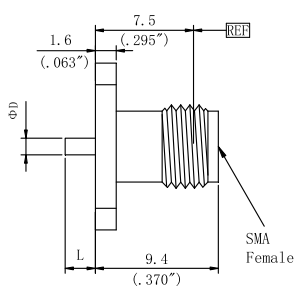

型号	ΦD	L
LSAFD127F01-090	1.27 mm/0.05"	2.3/0.090"

型号	ΦD	L
LSAFD127F02-090	1.27 mm/0.05"	2.3/0.090"

型号	ΦD	L
LSAFD127F03-090	1.27 mm/0.05"	2.3/0.090"