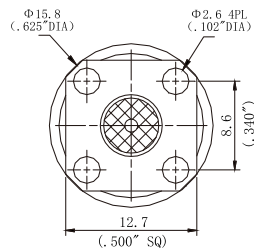

型号	ΦD1	ΦD2	L1	L2
LNTFM0306F10	6mm/0.236"	1.27mm/0.05"	4mm/0.158"	2mm/0.079"

型号	ΦD1	ΦD2	L1	L2
LNTFM0306F09	6mm/0.236"	1.27mm/0.05"	4mm/0.158"	2mm/0.079"

型号	ΦD1	ΦD2	L1	L2
LNTFM0306F01	6mm/0.236"	1.27mm/0.05"	4mm/0.158"	2mm/0.079"

型号	ΦD1	ΦD2	L1	L2
LNTMM0306F10	6mm/0.236"	1.27mm/0.05"	4mm/0.158"	2mm/0.079"