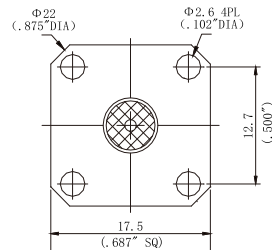

型号	ΦD1	ΦD2	L1	L2
LNTFM0306F10	6mm/0.236"	1.27mm/0.05"	4mm/0.158"	2mm/0.079"

型号	ΦD1	ΦD2	L1	L2
LNTFM0306F09	6mm/0.236"	1.27mm/0.05"	4mm/0.158"	2mm/0.079"

型号	ΦD1	ΦD2	L1	L2
LNTFM0306F01	6mm/0.236"	1.27mm/0.05"	4mm/0.158"	2mm/0.079"

型号	ΦD1	ΦD2	L1	L2
LNTMM0306F10	6mm/0.236"	1.27mm/0.05"	4mm/0.158"	2mm/0.079"