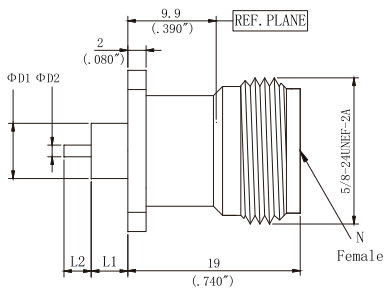

型号	ΦD1	ΦD2	L1	L2
LNTFM0306F10	6mm/0.236"	1.27mm/0.05"	4mm/0.158"	2mm/0.079"

型号	ΦD1	ΦD2	L1	L2
LNTFM0306F09	6mm/0.236"	1.27mm/0.05"	4mm/0.158"	2mm/0.079"

型号	ΦD1	ΦD2	L1	L2
LNTFM0306F01	6mm/0.236"	1.27mm/0.05"	4mm/0.158"	2mm/0.079"

型号	ΦD1	ΦD2	L1	L2
LNTMM0306F10	6mm/0.236"	1.27mm/0.05"	4mm/0.158"	2mm/0.079"