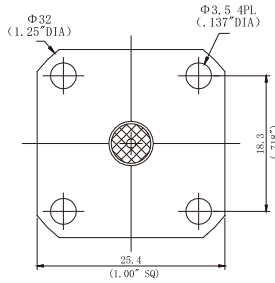

型号	ΦD1	ΦD2	L1	L2
LNTFM0306F10	6mm/0.236"	1.27mm/0.05"	4mm/0.158"	2mm/0.079"

型号	ΦD1	ΦD2	L1	L2
LNTFM0306F09	6mm/0.236"	1.27mm/0.05"	4mm/0.158"	2mm/0.079"

型号	ΦD1	ΦD2	L1	L2
LNTFM0306F01	6mm/0.236"	1.27mm/0.05"	4mm/0.158"	2mm/0.079"

型号	ΦD1	ΦD2	L1	L2
LNTMM0306F10	6mm/0.236"	1.27mm/0.05"	4mm/0.158"	2mm/0.079"