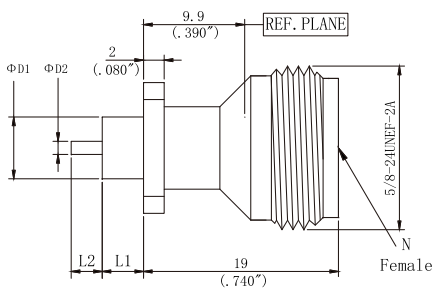

型号	ΦD1	ΦD2	L1	L2
LNTFM0306F10	6mm/0.236"	1.27mm/0.05"	4mm/0.158"	2mm/0.079"

型号	ΦD1	ΦD2	L1	L2
LNTFM0306F09	6mm/0.236"	1.27mm/0.05"	4mm/0.158"	2mm/0.079"

型号	ΦD1	ΦD2	L1	L2
LNTFM0306F01	6mm/0.236"	1.27mm/0.05"	4mm/0.158"	2mm/0.079"

型号	ΦD1	ΦD2	L1	L2
LNTMM0306F10	6mm/0.236"	1.27mm/0.05"	4mm/0.158"	2mm/0.079"