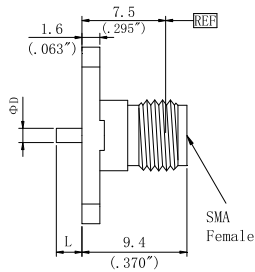

型号	ΦD	L
LSAFD127F04-090	1.27 mm/0.05"	2.3/0.090"

型号	ΦD	L
LSAFD127F05-090	1.27 mm/0.05"	2.3/0.090"

型号	ΦD	L
LSAFD127F06-090	1.27 mm/0.05"	2.3/0.090"

型号	ΦD	L
LSAFD127F07-090	1.27 mm/0.05"	2.3/0.090"