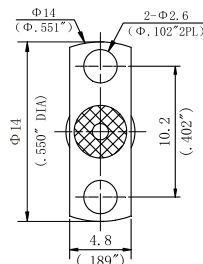

型号	ΦD	L
LSAFD127F04-090	1.27 mm/0.05"	2.3/0.090"

型号	ΦD	L
LSAFD127F05-090	1.27 mm/0.05"	2.3/0.090"

型号	ΦD	L
LSAFD127F06-090	1.27 mm/0.05"	2.3/0.090"

型号	ΦD	L
LSAFD127F07-090	1.27 mm/0.05"	2.3/0.090"