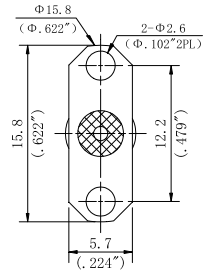

型号	ΦD	L
LSAFD127F04-090	1.27 mm/0.05"	2.3/0.090"

型号	ΦD	L
LSAFD127F05-090	1.27 mm/0.05"	2.3/0.090"

型号	ΦD	L
LSAFD127F06-090	1.27 mm/0.05"	2.3/0.090"

型号	ΦD	L
LSAFD127F07-090	1.27 mm/0.05"	2.3/0.090"