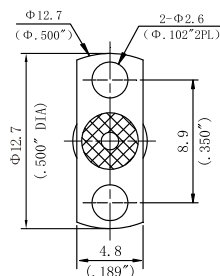

型号	ΦD	L
LSAFD127F04-090	1.27 mm/0.05"	2.3/0.090"

型号	ΦD	L
LSAFD127F05-090	1.27 mm/0.05"	2.3/0.090"

型号	ΦD	L
LSAFD127F06-090	1.27 mm/0.05"	2.3/0.090"

型号	ΦD	L
LSAFD127F07-090	1.27 mm/0.05"	2.3/0.090"