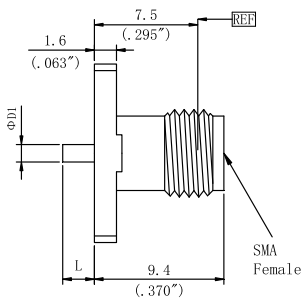

型号	ΦD	L
LSAFD127F04-090	1.27 mm/0.05"	2.3/0.090"

型号	ΦD	L
LSAFD127F05-090	1.27 mm/0.05"	2.3/0.090"

型号	ΦD	L
LSAFD127F06-090	1.27 mm/0.05"	2.3/0.090"

型号	ΦD	L
LSAFD127F07-090	1.27 mm/0.05"	2.3/0.090"