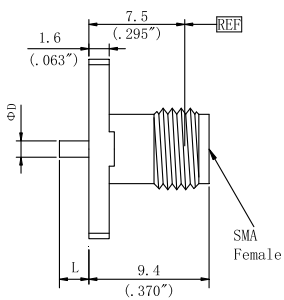

型号	ΦD	L
LSAFD127F04-090	1.27 mm/0.05"	2.3/0.090"

型号	ΦD	L
LSAFD127F05-090	1.27 mm/0.05"	2.3/0.090"

型号	ΦD	L
LSAFD127F06-090	1.27 mm/0.05"	2.3/0.090"

型号	ΦD	L
LSAFD127F07-090	1.27 mm/0.05"	2.3/0.090"