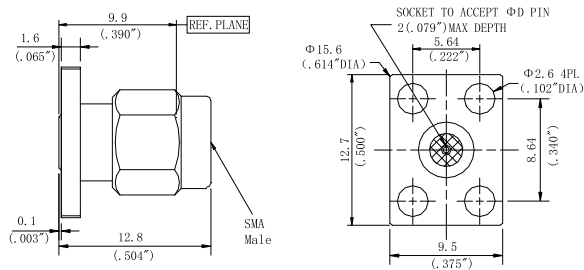

型号	插孔直径 $\Phi D$
LSAMS23F07	0.23mm/0.009"
LSAMS30F07	0.30mm/0.012"
LSAMS38F07	0.38mm/0.015"
LSAMS46F07	0.46mm/0.018"
LSAMS51F07	0.51mm/0.020"

型号	插孔直径 $\Phi D$
LSAMS23F01	0.23mm/0.009"
LSAMS30F01	0.30mm/0.012"
LSAMS38F01	0.38mm/0.015"
LSAMS46F01	0.46mm/0.018"
LSAMS51F01	0.51mm/0.020"

型号	插孔直径 $\Phi D$
LSAMS23F02	0.23mm/0.009"
LSAMS30F02	0.30mm/0.012"
LSAMS38F02	0.38mm/0.015"
LSAMS46F02	0.46mm/0.018"
LSAMS51F02	0.51mm/0.020"

型号	插孔直径 $\Phi D$
LSAMS23F03	0.23mm/0.009"
LSAMS30F03	0.30mm/0.012"
LSAMS38F03	0.38mm/0.015"
LSAMS46F03	0.46mm/0.018"
LSAMS51F03	0.51mm/0.020"