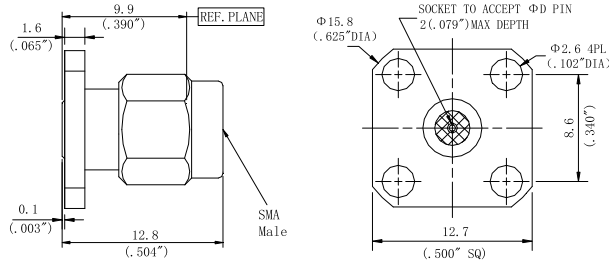

型号	插孔直径 $\Phi D$
LSAMS23F07	0.23mm/0.009"
LSAMS30F07	0.30mm/0.012"
LSAMS38F07	0.38mm/0.015"
LSAMS46F07	0.46mm/0.018"
LSAMS51F07	0.51mm/0.020"

型号	插孔直径 $\Phi D$
LSAMS23F01	0.23mm/0.009"
LSAMS30F01	0.30mm/0.012"
LSAMS38F01	0.38mm/0.015"
LSAMS46F01	0.46mm/0.018"
LSAMS51F01	0.51mm/0.020"

型号	插孔直径 $\Phi D$
LSAMS23F02	0.23mm/0.009"
LSAMS30F02	0.30mm/0.012"
LSAMS38F02	0.38mm/0.015"
LSAMS46F02	0.46mm/0.018"
LSAMS51F02	0.51mm/0.020"

型号	插孔直径 $\Phi D$
LSAMS23F03	0.23mm/0.009"
LSAMS30F03	0.30mm/0.012"
LSAMS38F03	0.38mm/0.015"
LSAMS46F03	0.46mm/0.018"
LSAMS51F03	0.51mm/0.020"