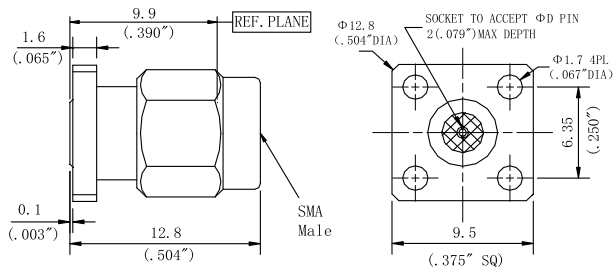

型号	插孔直径 $\Phi D$
LSAMS23F07	0.23mm/0.009"
LSAMS30F07	0.30mm/0.012"
LSAMS38F07	0.38mm/0.015"
LSAMS46F07	0.46mm/0.018"
LSAMS51F07	0.51mm/0.020"

型号	插孔直径 $\Phi D$
LSAMS23F01	0.23mm/0.009"
LSAMS30F01	0.30mm/0.012"
LSAMS38F01	0.38mm/0.015"
LSAMS46F01	0.46mm/0.018"
LSAMS51F01	0.51mm/0.020"

型号	插孔直径 $\Phi D$
LSAMS23F02	0.23mm/0.009"
LSAMS30F02	0.30mm/0.012"
LSAMS38F02	0.38mm/0.015"
LSAMS46F02	0.46mm/0.018"
LSAMS51F02	0.51mm/0.020"

型号	插孔直径 $\Phi D$
LSAMS23F03	0.23mm/0.009"
LSAMS30F03	0.30mm/0.012"
LSAMS38F03	0.38mm/0.015"
LSAMS46F03	0.46mm/0.018"
LSAMS51F03	0.51mm/0.020"