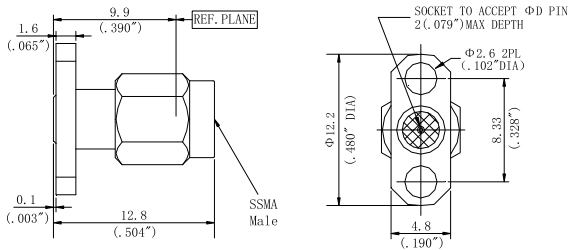

型号	插孔直径ΦD
L2SFS23F02	0.23mm/0.009"
L2SFS30F02	0.30mm/0.012"
L2SFS38F02	0.38mm/0.015"
L2SFS46F02	0.46mm/0.018"
L2SFS51F02	0.51mm/0.020"

型号	插孔直径ΦD
L2SFS23F03	0.23mm/0.009"
L2SFS30F03	0.30mm/0.012"
L2SFS38F03	0.38mm/0.015"
L2SFS46F03	0.46mm/0.018"
L2SFS51F03	0.51mm/0.020"

型号	插孔直径ΦD
L2SMS23F07	0.23mm/0.009"
L2SMS30F07	0.30mm/0.012"
L2SMS38F07	0.38mm/0.015"
L2SMS46F07	0.46mm/0.018"
L2SMS51F07	0.51mm/0.020"

型号	插孔直径ΦD
L2SMS23F08	0.23mm/0.009"
L2SMS30F08	0.30mm/0.012"
L2SMS38F08	0.38mm/0.015"
L2SMS46F08	0.46mm/0.018"
L2SMS51F08	0.51mm/0.020"

型号	插孔直径ΦD
L2SMS23F02	0.23mm/0.009"
L2SMS30F02	0.30mm/0.012"
L2SMS38F02	0.38mm/0.015"
L2SMS46F02	0.46mm/0.018"
L2SMS51F02	0.51mm/0.020"