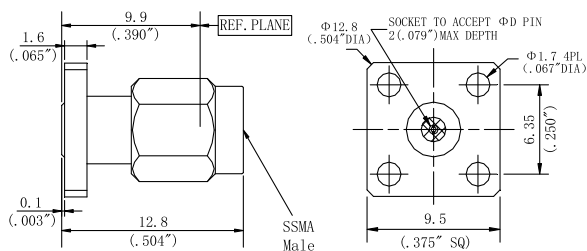

型号	插孔直径ΦD
L2SFS23F02	0.23mm/0.009"
L2SFS30F02	0.30mm/0.012"
L2SFS38F02	0.38mm/0.015"
L2SFS46F02	0.46mm/0.018"
L2SFS51F02	0.51mm/0.020"

型号	插孔直径ΦD
L2SFS23F03	0.23mm/0.009"
L2SFS30F03	0.30mm/0.012"
L2SFS38F03	0.38mm/0.015"
L2SFS46F03	0.46mm/0.018"
L2SFS51F03	0.51mm/0.020"

型号	插孔直径ΦD
L2SMS23F07	0.23mm/0.009"
L2SMS30F07	0.30mm/0.012"
L2SMS38F07	0.38mm/0.015"
L2SMS46F07	0.46mm/0.018"
L2SMS51F07	0.51mm/0.020"

型号	插孔直径ΦD
L2SMS23F08	0.23mm/0.009"
L2SMS30F08	0.30mm/0.012"
L2SMS38F08	0.38mm/0.015"
L2SMS46F08	0.46mm/0.018"
L2SMS51F08	0.51mm/0.020"

型号	插孔直径ΦD
L2SMS23F02	0.23mm/0.009"
L2SMS30F02	0.30mm/0.012"
L2SMS38F02	0.38mm/0.015"
L2SMS46F02	0.46mm/0.018"
L2SMS51F02	0.51mm/0.020"