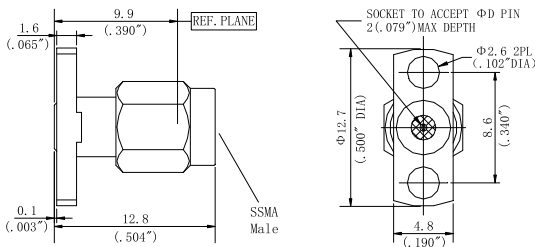

型号	插孔直径ΦD
L2SFS23F02	0.23mm/0.009"
L2SFS30F02	0.30mm/0.012"
L2SFS38F02	0.38mm/0.015"
L2SFS46F02	0.46mm/0.018"
L2SFS51F02	0.51mm/0.020"

型号	插孔直径ΦD
L2SFS23F03	0.23mm/0.009"
L2SFS30F03	0.30mm/0.012"
L2SFS38F03	0.38mm/0.015"
L2SFS46F03	0.46mm/0.018"
L2SFS51F03	0.51mm/0.020"

型号	插孔直径ΦD
L2SMS23F07	0.23mm/0.009"
L2SMS30F07	0.30mm/0.012"
L2SMS38F07	0.38mm/0.015"
L2SMS46F07	0.46mm/0.018"
L2SMS51F07	0.51mm/0.020"

型号	插孔直径ΦD
L2SMS23F08	0.23mm/0.009"
L2SMS30F08	0.30mm/0.012"
L2SMS38F08	0.38mm/0.015"
L2SMS46F08	0.46mm/0.018"
L2SMS51F08	0.51mm/0.020"

型号	插孔直径ΦD
L2SMS23F02	0.23mm/0.009"
L2SMS30F02	0.30mm/0.012"
L2SMS38F02	0.38mm/0.015"
L2SMS46F02	0.46mm/0.018"
L2SMS51F02	0.51mm/0.020"