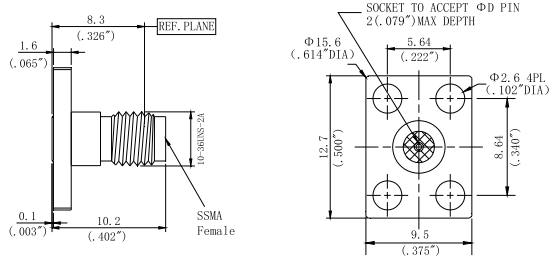

型号	插孔直径ΦD
L2SFS23F02	0.23mm/0.009"
L2SFS30F02	0.30mm/0.012"
L2SFS38F02	0.38mm/0.015"
L2SFS46F02	0.46mm/0.018"
L2SFS51F02	0.51mm/0.020"

型号	插孔直径ΦD
L2SFS23F03	0.23mm/0.009"
L2SFS30F03	0.30mm/0.012"
L2SFS38F03	0.38mm/0.015"
L2SFS46F03	0.46mm/0.018"
L2SFS51F03	0.51mm/0.020"

型号	插孔直径ΦD
L2SMS23F07	0.23mm/0.009"
L2SMS30F07	0.30mm/0.012"
L2SMS38F07	0.38mm/0.015"
L2SMS46F07	0.46mm/0.018"
L2SMS51F07	0.51mm/0.020"

型号	插孔直径ΦD
L2SMS23F08	0.23mm/0.009"
L2SMS30F08	0.30mm/0.012"
L2SMS38F08	0.38mm/0.015"
L2SMS46F08	0.46mm/0.018"
L2SMS51F08	0.51mm/0.020"

型号	插孔直径ΦD
L2SMS23F02	0.23mm/0.009"
L2SMS30F02	0.30mm/0.012"
L2SMS38F02	0.38mm/0.015"
L2SMS46F02	0.46mm/0.018"
L2SMS51F02	0.51mm/0.020"