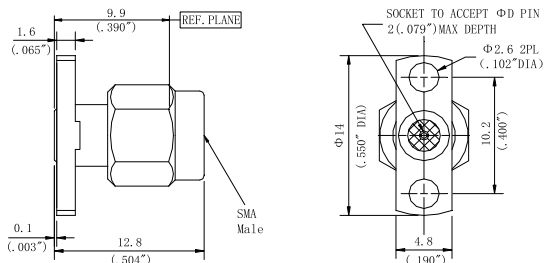

型号	插孔直径 $\Phi$ D
LSAFS23F02	0.23mm/0.009"
LSAFS30F02	0.30mm/0.012"
LSAFS38F02	0.38mm/0.015"
LSAFS46F02	0.46mm/0.018"
LSAFS51F02	0.51mm/0.020"
LSAFS91F02	0.91mm/0.036"

型号	插孔直径 $\Phi$ D
LSAFS23F03	0.23mm/0.009"
LSAFS30F03	0.30mm/0.012"
LSAFS38F03	0.38mm/0.015"
LSAFS46F03	0.46mm/0.018"
LSAFS51F03	0.51mm/0.020"
LSAFS91F03	0.91mm/0.036"

型号	插孔直径 $\Phi$ D
LSAFS23F13	0.23mm/0.009"
LSAFS30F13	0.30mm/0.012"
LSAFS38F13	0.38mm/0.015"
LSAFS46F13	0.46mm/0.018"
LSAFS51F13	0.51mm/0.020"

型号	插孔直径 $\Phi$ D
LSAMS23F04	0.23mm/0.009"
LSAMS30F04	0.30mm/0.012"
LSAMS38F04	0.38mm/0.015"
LSAMS46F04	0.46mm/0.018"
LSAMS51F04	0.51mm/0.020"

型号	插孔直径 $\Phi$ D
LSAMS23F05	0.23mm/0.009"
LSAMS30F05	0.30mm/0.012"
LSAMS38F05	0.38mm/0.015"
LSAMS46F05	0.46mm/0.018"
LSAMS51F05	0.51mm/0.020"

型号	插孔直径 $\Phi$ D
LSAMS23F06	0.23mm/0.009"
LSAMS30F06	0.30mm/0.012"
LSAMS38F06	0.38mm/0.015"
LSAMS46F06	0.46mm/0.018"
LSAMS51F06	0.51mm/0.020"