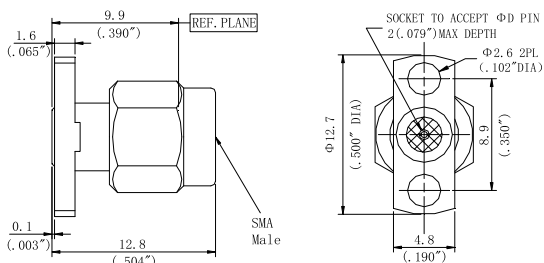

型号	插孔直径 $\Phi$ D
LSAFS23F02	0.23mm/0.009"
LSAFS30F02	0.30mm/0.012"
LSAFS38F02	0.38mm/0.015"
LSAFS46F02	0.46mm/0.018"
LSAFS51F02	0.51mm/0.020"
LSAFS91F02	0.91mm/0.036"

型号	插孔直径 $\Phi$ D
LSAFS23F03	0.23mm/0.009"
LSAFS30F03	0.30mm/0.012"
LSAFS38F03	0.38mm/0.015"
LSAFS46F03	0.46mm/0.018"
LSAFS51F03	0.51mm/0.020"
LSAFS91F03	0.91mm/0.036"

型号	插孔直径 $\Phi$ D
LSAFS23F13	0.23mm/0.009"
LSAFS30F13	0.30mm/0.012"
LSAFS38F13	0.38mm/0.015"
LSAFS46F13	0.46mm/0.018"
LSAFS51F13	0.51mm/0.020"

型号	插孔直径 $\Phi$ D
LSAMS23F04	0.23mm/0.009"
LSAMS30F04	0.30mm/0.012"
LSAMS38F04	0.38mm/0.015"
LSAMS46F04	0.46mm/0.018"
LSAMS51F04	0.51mm/0.020"

型号	插孔直径 $\Phi$ D
LSAMS23F05	0.23mm/0.009"
LSAMS30F05	0.30mm/0.012"
LSAMS38F05	0.38mm/0.015"
LSAMS46F05	0.46mm/0.018"
LSAMS51F05	0.51mm/0.020"

型号	插孔直径 $\Phi$ D
LSAMS23F06	0.23mm/0.009"
LSAMS30F06	0.30mm/0.012"
LSAMS38F06	0.38mm/0.015"
LSAMS46F06	0.46mm/0.018"
LSAMS51F06	0.51mm/0.020"