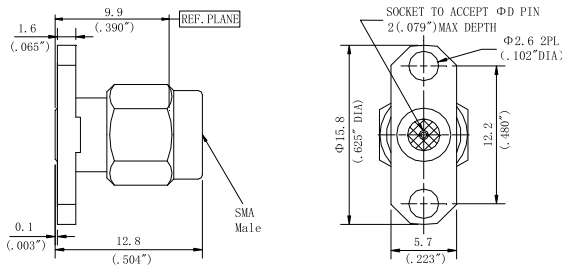

型号	插孔直径 $\Phi$ D
LSAFS23F02	0.23mm/0.009"
LSAFS30F02	0.30mm/0.012"
LSAFS38F02	0.38mm/0.015"
LSAFS46F02	0.46mm/0.018"
LSAFS51F02	0.51mm/0.020"
LSAFS91F02	0.91mm/0.036"

型号	插孔直径 $\Phi$ D
LSAFS23F03	0.23mm/0.009"
LSAFS30F03	0.30mm/0.012"
LSAFS38F03	0.38mm/0.015"
LSAFS46F03	0.46mm/0.018"
LSAFS51F03	0.51mm/0.020"
LSAFS91F03	0.91mm/0.036"

型号	插孔直径 $\Phi$ D
LSAFS23F13	0.23mm/0.009"
LSAFS30F13	0.30mm/0.012"
LSAFS38F13	0.38mm/0.015"
LSAFS46F13	0.46mm/0.018"
LSAFS51F13	0.51mm/0.020"

型号	插孔直径 $\Phi$ D
LSAMS23F04	0.23mm/0.009"
LSAMS30F04	0.30mm/0.012"
LSAMS38F04	0.38mm/0.015"
LSAMS46F04	0.46mm/0.018"
LSAMS51F04	0.51mm/0.020"

型号	插孔直径 $\Phi$ D
LSAMS23F05	0.23mm/0.009"
LSAMS30F05	0.30mm/0.012"
LSAMS38F05	0.38mm/0.015"
LSAMS46F05	0.46mm/0.018"
LSAMS51F05	0.51mm/0.020"

型号	插孔直径 $\Phi$ D
LSAMS23F06	0.23mm/0.009"
LSAMS30F06	0.30mm/0.012"
LSAMS38F06	0.38mm/0.015"
LSAMS46F06	0.46mm/0.018"
LSAMS51F06	0.51mm/0.020"