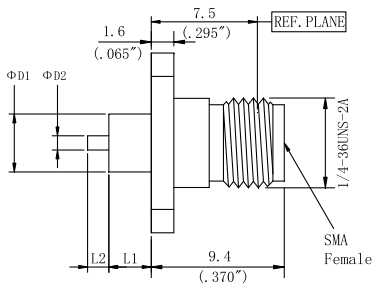

型号	ΦD1	ΦD2	L1	L2
LSAFP0713F01	4.1mm/0.162"	1mm/0.04"	4mm/0.158"	1.5mm/0.06"
LSAFP0813F01	4.1mm/0.162"	1mm/0.04"	3mm/0.118"	1.5mm/0.06"

型号	ΦD1	ΦD2	L1	L2	T	对应图
LSAMP0713F04	4.1mm/0.162"	1mm/0.04"	4mm/0.158"	1.5mm/0.06"	0.2mm/0.008"	图 1
LSAMP0713F04C	4.1mm/0.162"	1mm/0.04"	4mm/0.158"	1.5mm/0.06"	0.2mm/0.008"	图 2

型号	ΦD1	ΦD2	L1	L2	T
LSAMP0713F01	4.1mm/0.161"	1mm/0.04"	4mm/0.158"	1.5mm/0.06"	0.2mm/0.008"