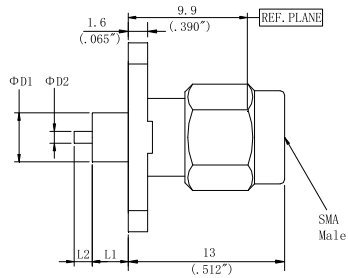

型号	ΦD1	ΦD2	L1	L2
LSAFP0713F01	4.1mm/0.162"	1mm/0.04"	4mm/0.158"	1.5mm/0.06"
LSAFP0813F01	4.1mm/0.162"	1mm/0.04"	3mm/0.118"	1.5mm/0.06"

型号	ΦD1	ΦD2	L1	L2	T	对应图
LSAMP0713F04	4.1mm/0.162"	1mm/0.04"	4mm/0.158"	1.5mm/0.06"	0.2mm/0.008"	图 1
LSAMP0713F04C	4.1mm/0.162"	1mm/0.04"	4mm/0.158"	1.5mm/0.06"	0.2mm/0.008"	图 2

型号	ΦD1	ΦD2	L1	L2	T
LSAMP0713F01	4.1mm/0.161"	1mm/0.04"	4mm/0.158"	1.5mm/0.06"	0.2mm/0.008"