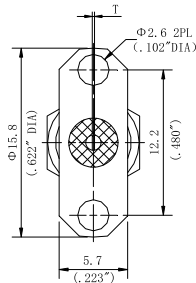

型号	ΦD1	ΦD2	L1	L2
LSAFP0713F01	4.1mm/0.162"	1mm/0.04"	4mm/0.158"	1.5mm/0.06"
LSAFP0813F01	4.1mm/0.162"	1mm/0.04"	3mm/0.118"	1.5mm/0.06"

型号	ΦD1	ΦD2	L1	L2	T	对应图
LSAMP0713F04	4.1mm/0.162"	1mm/0.04"	4mm/0.158"	1.5mm/0.06"	0.2mm/0.008"	图 1
LSAMP0713F04C	4.1mm/0.162"	1mm/0.04"	4mm/0.158"	1.5mm/0.06"	0.2mm/0.008"	图 2

型号	ΦD1	ΦD2	L1	L2	T
LSAMP0713F01	4.1mm/0.161"	1mm/0.04"	4mm/0.158"	1.5mm/0.06"	0.2mm/0.008"