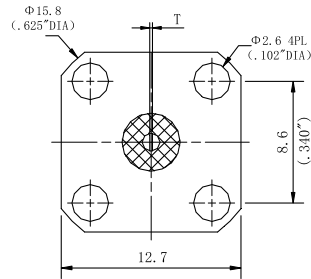

型号	ΦD1	ΦD2	L1	L2
LSAFP0713F01	4.1mm/0.162"	1mm/0.04"	4mm/0.158"	1.5mm/0.06"
LSAFP0813F01	4.1mm/0.162"	1mm/0.04"	3mm/0.118"	1.5mm/0.06"

型号	ΦD1	ΦD2	L1	L2	T	对应图
LSAMP0713F04	4.1mm/0.162"	1mm/0.04"	4mm/0.158"	1.5mm/0.06"	0.2mm/0.008"	图 1
LSAMP0713F04C	4.1mm/0.162"	1mm/0.04"	4mm/0.158"	1.5mm/0.06"	0.2mm/0.008"	图 2

型号	ΦD1	ΦD2	L1	L2	T
LSAMP0713F01	4.1mm/0.161"	1mm/0.04"	4mm/0.158"	1.5mm/0.06"	0.2mm/0.008"