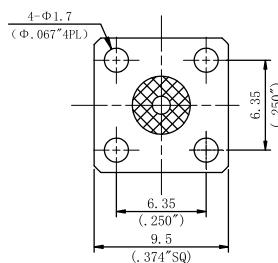

型号	ΦD1	ΦD2	L1	L2
LSAFP1726F01	4.1mm/0.161"	1.27mm/0.050"	3.17mm/0.125"	1.57mm/0.062"
LSAFP1923F01	4.1mm/0.161"	1.27mm/0.050"		2mm/0.079"
LSAFP1984F01	4.1mm/0.161"	1.27mm/0.050"	5mm/0.197"	24mm/0.945"

型号	ΦD1	ΦD2	L1	L2
LSAFP1726F02	4.1mm/0.161"	1.27mm/0.050"	3.17mm/0.125"	1.57mm/0.062"
LSAFP1923F02	4.1mm/0.161"	1.27mm/0.050"		2mm/0.079"
LSAFP1984F02	4.1mm/0.161"	1.27mm/0.050"	5mm/0.197"	24mm/0.945"

型号	ΦD1	ΦD2	L1	L2
LSAFP1726F03	4.1mm/0.161"	1.27mm/0.050"	3.17mm/0.125"	1.57mm/0.062"
LSAFP1923F03	4.1mm/0.161"	1.27mm/0.050"		2mm/0.079"
LSAFP1984F03	4.1mm/0.161"	1.27mm/0.050"	5mm/0.197"	24mm/0.945"

型号	ΦD1	ΦD2	L1	L2	T	对应图
LSAFP0713F04	4.1mm/0.162"	1mm/0.04"	4mm/0.158"	1.5mm/0.06"	0.2mm/0.008"	图 1
LSAFP0713F04C	4.1mm/0.162"	1mm/0.04"	4mm/0.158"	1.5mm/0.06"	0.2mm/0.008"	图 2
LSAFP0813F04	4.1mm/0.162"	1mm/0.04"	3mm/0.118"	1.5mm/0.06"	0.2mm/0.008"	图 1
LSAFP0813F04C	4.1mm/0.162"	1mm/0.04"	3mm/0.118"	1.5mm/0.06"	0.2mm/0.008"	图 2