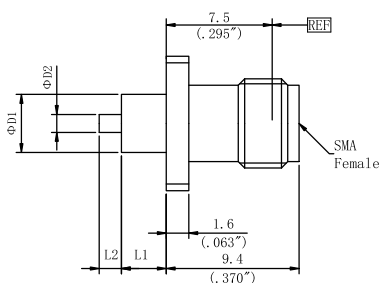

型号	ΦD1	ΦD2	L1	L2
LSAFP1726F01	4.1mm/0.161"	1.27mm/0.050"	3.17mm/0.125"	1.57mm/0.062"
LSAFP1923F01	4.1mm/0.161"	1.27mm/0.050"		2mm/0.079"
LSAFP1984F01	4.1mm/0.161"	1.27mm/0.050"	5mm/0.197"	24mm/0.945"

型号	ΦD1	ΦD2	L1	L2
LSAFP1726F02	4.1mm/0.161"	1.27mm/0.050"	3.17mm/0.125"	1.57mm/0.062"
LSAFP1923F02	4.1mm/0.161"	1.27mm/0.050"		2mm/0.079"
LSAFP1984F02	4.1mm/0.161"	1.27mm/0.050"	5mm/0.197"	24mm/0.945"

型号	ΦD1	ΦD2	L1	L2
LSAFP1726F03	4.1mm/0.161"	1.27mm/0.050"	3.17mm/0.125"	1.57mm/0.062"
LSAFP1923F03	4.1mm/0.161"	1.27mm/0.050"		2mm/0.079"
LSAFP1984F03	4.1mm/0.161"	1.27mm/0.050"	5mm/0.197"	24mm/0.945"

型号	ΦD1	ΦD2	L1	L2	T	对应图
LSAFP0713F04	4.1mm/0.162"	1mm/0.04"	4mm/0.158"	1.5mm/0.06"	0.2mm/0.008"	图 1
LSAFP0713F04C	4.1mm/0.162"	1mm/0.04"	4mm/0.158"	1.5mm/0.06"	0.2mm/0.008"	图 2
LSAFP0813F04	4.1mm/0.162"	1mm/0.04"	3mm/0.118"	1.5mm/0.06"	0.2mm/0.008"	图 1
LSAFP0813F04C	4.1mm/0.162"	1mm/0.04"	3mm/0.118"	1.5mm/0.06"	0.2mm/0.008"	图 2