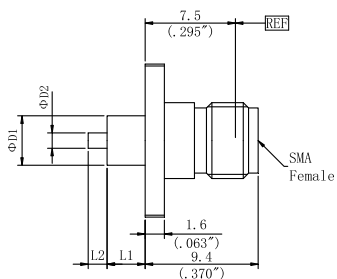

型号	ΦD1	ΦD2	L1	L2
LSAFP1726F01	4.1mm/0.161"	1.27mm/0.050"	3.17mm/0.125"	1.57mm/0.062"
LSAFP1923F01	4.1mm/0.161"	1.27mm/0.050"		2mm/0.079"
LSAFP1984F01	4.1mm/0.161"	1.27mm/0.050"	5mm/0.197"	24mm/0.945"

型号	ΦD1	ΦD2	L1	L2
LSAFP1726F02	4.1mm/0.161"	1.27mm/0.050"	3.17mm/0.125"	1.57mm/0.062"
LSAFP1923F02	4.1mm/0.161"	1.27mm/0.050"		2mm/0.079"
LSAFP1984F02	4.1mm/0.161"	1.27mm/0.050"	5mm/0.197"	24mm/0.945"

型号	ΦD1	ΦD2	L1	L2
LSAFP1726F03	4.1mm/0.161"	1.27mm/0.050"	3.17mm/0.125"	1.57mm/0.062"
LSAFP1923F03	4.1mm/0.161"	1.27mm/0.050"		2mm/0.079"
LSAFP1984F03	4.1mm/0.161"	1.27mm/0.050"	5mm/0.197"	24mm/0.945"

型号	ΦD1	ΦD2	L1	L2	T	对应图
LSAFP0713F04	4.1mm/0.162"	1mm/0.04"	4mm/0.158"	1.5mm/0.06"	0.2mm/0.008"	图 1
LSAFP0713F04C	4.1mm/0.162"	1mm/0.04"	4mm/0.158"	1.5mm/0.06"	0.2mm/0.008"	图 2
LSAFP0813F04	4.1mm/0.162"	1mm/0.04"	3mm/0.118"	1.5mm/0.06"	0.2mm/0.008"	图 1
LSAFP0813F04C	4.1mm/0.162"	1mm/0.04"	3mm/0.118"	1.5mm/0.06"	0.2mm/0.008"	图 2