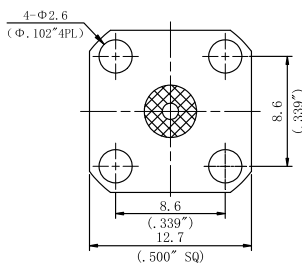

型号	ΦD1	ΦD2	L1	L2
LSAFP1726F01	4.1mm/0.161"	1.27mm/0.050"	3.17mm/0.125"	1.57mm/0.062"
LSAFP1923F01	4.1mm/0.161"	1.27mm/0.050"		2mm/0.079"
LSAFP1984F01	4.1mm/0.161"	1.27mm/0.050"	5mm/0.197"	24mm/0.945"

型号	ΦD1	ΦD2	L1	L2
LSAFP1726F02	4.1mm/0.161"	1.27mm/0.050"	3.17mm/0.125"	1.57mm/0.062"
LSAFP1923F02	4.1mm/0.161"	1.27mm/0.050"		2mm/0.079"
LSAFP1984F02	4.1mm/0.161"	1.27mm/0.050"	5mm/0.197"	24mm/0.945"

型号	ΦD1	ΦD2	L1	L2
LSAFP1726F03	4.1mm/0.161"	1.27mm/0.050"	3.17mm/0.125"	1.57mm/0.062"
LSAFP1923F03	4.1mm/0.161"	1.27mm/0.050"		2mm/0.079"
LSAFP1984F03	4.1mm/0.161"	1.27mm/0.050"	5mm/0.197"	24mm/0.945"

型号	ΦD1	ΦD2	L1	L2	T	对应图
LSAFP0713F04	4.1mm/0.162"	1mm/0.04"	4mm/0.158"	1.5mm/0.06"	0.2mm/0.008"	图 1
LSAFP0713F04C	4.1mm/0.162"	1mm/0.04"	4mm/0.158"	1.5mm/0.06"	0.2mm/0.008"	图 2
LSAFP0813F04	4.1mm/0.162"	1mm/0.04"	3mm/0.118"	1.5mm/0.06"	0.2mm/0.008"	图 1
LSAFP0813F04C	4.1mm/0.162"	1mm/0.04"	3mm/0.118"	1.5mm/0.06"	0.2mm/0.008"	图 2