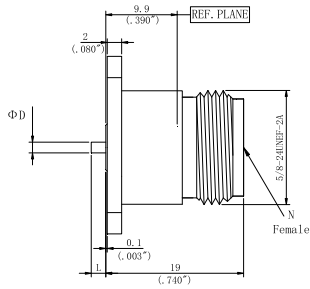

型号	ΦD	L	T
LNTFT150F10	1.5mm/0.059"	2mm/0.079"	0.2mm/0.008"

型号	ΦD	L	T
LNTFT150F09	1.5mm/0.059"	2mm/0.079"	0.2mm/0.008"

型号	ΦD	L	T
LNTFT150F01	1.5mm/0.059"	2mm/0.079"	0.2mm/0.008"

型号	ΦD	L	T
LNTMT150F10	1.5mm/0.059"	2mm/0.079"	0.2mm/0.008"