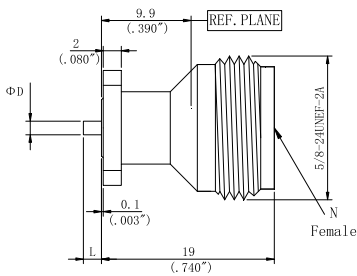

型号	ΦD	L	T
LNTFT150F10	1.5mm/0.059"	2mm/0.079"	0.2mm/0.008"

型号	ΦD	L	T
LNTFT150F09	1.5mm/0.059"	2mm/0.079"	0.2mm/0.008"

型号	ΦD	L	T
LNTFT150F01	1.5mm/0.059"	2mm/0.079"	0.2mm/0.008"

型号	ΦD	L	T
LNTMT150F10	1.5mm/0.059"	2mm/0.079"	0.2mm/0.008"