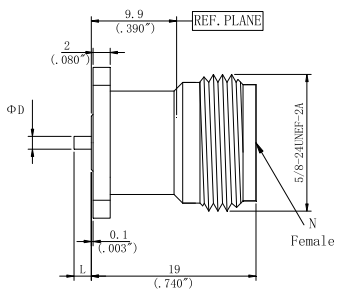

型号	ΦD	L	T
LNTFT150F10	1.5mm/0.059"	2mm/0.079"	0.2mm/0.008"

型号	ΦD	L	T
LNTFT150F09	1.5mm/0.059"	2mm/0.079"	0.2mm/0.008"

型号	ΦD	L	T
LNTFT150F01	1.5mm/0.059"	2mm/0.079"	0.2mm/0.008"

型号	ΦD	L	T
LNTMT150F10	1.5mm/0.059"	2mm/0.079"	0.2mm/0.008"