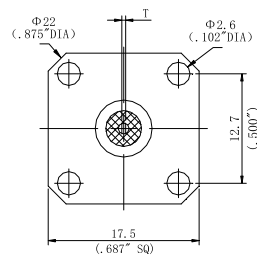

型号	ΦD	L	T
LNTFT150F10	1.5mm/0.059"	2mm/0.079"	0.2mm/0.008"

型号	ΦD	L	T
LNTFT150F09	1.5mm/0.059"	2mm/0.079"	0.2mm/0.008"

型号	ΦD	L	T
LNTFT150F01	1.5mm/0.059"	2mm/0.079"	0.2mm/0.008"

型号	ΦD	L	T
LNTMT150F10	1.5mm/0.059"	2mm/0.079"	0.2mm/0.008"