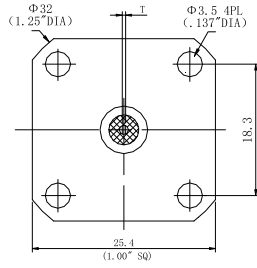

型号	ΦD	L	T
LNTFT150F10	1.5mm/0.059"	2mm/0.079"	0.2mm/0.008"

型号	ΦD	L	T
LNTFT150F09	1.5mm/0.059"	2mm/0.079"	0.2mm/0.008"

型号	ΦD	L	T
LNTFT150F01	1.5mm/0.059"	2mm/0.079"	0.2mm/0.008"

型号	ΦD	L	T
LNTMT150F10	1.5mm/0.059"	2mm/0.079"	0.2mm/0.008"