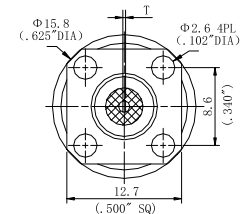

型号	ΦD	L	T
LNTFT150F10	1.5mm/0.059"	2mm/0.079"	0.2mm/0.008"

型号	ΦD	L	T
LNTFT150F09	1.5mm/0.059"	2mm/0.079"	0.2mm/0.008"

型号	ΦD	L	T
LNTFT150F01	1.5mm/0.059"	2mm/0.079"	0.2mm/0.008"

型号	ΦD	L	T
LNTMT150F10	1.5mm/0.059"	2mm/0.079"	0.2mm/0.008"