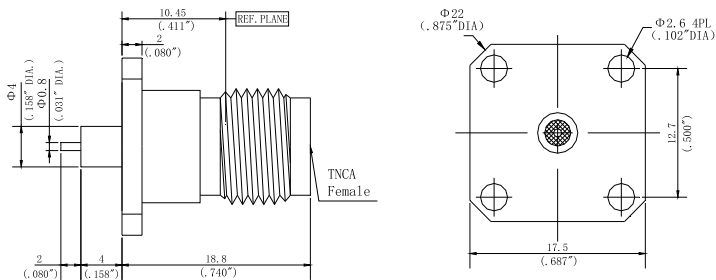

型号	ΦD1	ΦD2	L1	L2
LTAFM0101F09	4mm/0.158"	0.8mm/0.031"	4mm/0.158"	2mm/0.079"

型号	ΦD1	ΦD2	L1	L2
LTAFM0101F01	4mm/0.158"	0.8mm/0.031"	4mm/0.158"	2mm/0.079"