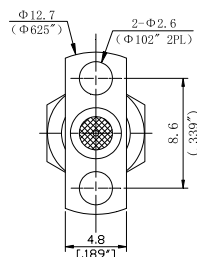

型号	ΦD1	ΦD2	L1	L2
LSAMM0202F07	4mm/0.158"	0.38mm/0.015"	3mm/0.118"	2mm/0.079"

型号	ΦD1	ΦD2	L1	L2
LSAMM0202F01	4mm/0.158"	0.38mm/0.015"	3mm/0.118"	2mm/0.079"

型号	ΦD1	ΦD2	L1	L2
LSAMM0202F02	4mm/0.158"	0.38mm/0.015"	3mm/0.118"	2mm/0.079"

型号	ΦD1	ΦD2	L1	L2
LSAMM0202F03	4mm/0.158"	0.38mm/0.015"	3mm/0.118"	2mm/0.079"