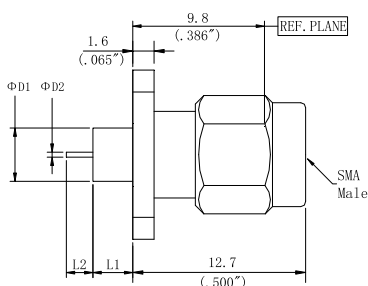

型号	ΦD1	ΦD2	L1	L2
LSAMM0202F07	4mm/0.158"	0.38mm/0.015"	3mm/0.118"	2mm/0.079"

型号	ΦD1	ΦD2	L1	L2
LSAMM0202F01	4mm/0.158"	0.38mm/0.015"	3mm/0.118"	2mm/0.079"

型号	ΦD1	ΦD2	L1	L2
LSAMM0202F02	4mm/0.158"	0.38mm/0.015"	3mm/0.118"	2mm/0.079"

型号	ΦD1	ΦD2	L1	L2
LSAMM0202F03	4mm/0.158"	0.38mm/0.015"	3mm/0.118"	2mm/0.079"