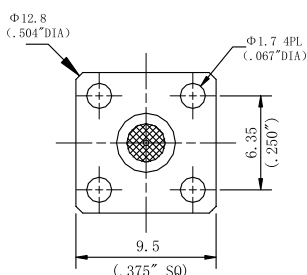

型号	ΦD1	ΦD2	L1	L2
LSAMM0202F07	4mm/0.158"	0.38mm/0.015"	3mm/0.118"	2mm/0.079"

型号	ΦD1	ΦD2	L1	L2
LSAMM0202F01	4mm/0.158"	0.38mm/0.015"	3mm/0.118"	2mm/0.079"

型号	ΦD1	ΦD2	L1	L2
LSAMM0202F02	4mm/0.158"	0.38mm/0.015"	3mm/0.118"	2mm/0.079"

型号	ΦD1	ΦD2	L1	L2
LSAMM0202F03	4mm/0.158"	0.38mm/0.015"	3mm/0.118"	2mm/0.079"