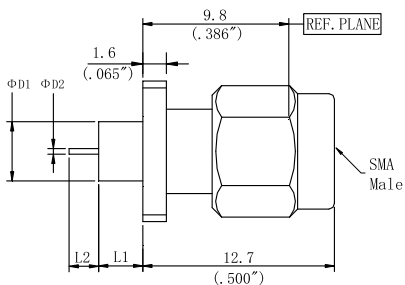

型号	ΦD1	ΦD2	L1	L2
LSAMM0202F07	4mm/0.158"	0.38mm/0.015"	3mm/0.118"	2mm/0.079"

型号	ΦD1	ΦD2	L1	L2
LSAMM0202F01	4mm/0.158"	0.38mm/0.015"	3mm/0.118"	2mm/0.079"

型号	ΦD1	ΦD2	L1	L2
LSAMM0202F02	4mm/0.158"	0.38mm/0.015"	3mm/0.118"	2mm/0.079"

型号	ΦD1	ΦD2	L1	L2
LSAMM0202F03	4mm/0.158"	0.38mm/0.015"	3mm/0.118"	2mm/0.079"