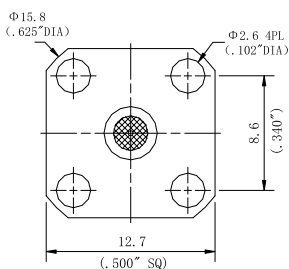

型号	ΦD1	ΦD2	L1	L2
LSAMM0202F07	4mm/0.158"	0.38mm/0.015"	3mm/0.118"	2mm/0.079"

型号	ΦD1	ΦD2	L1	L2
LSAMM0202F01	4mm/0.158"	0.38mm/0.015"	3mm/0.118"	2mm/0.079"

型号	ΦD1	ΦD2	L1	L2
LSAMM0202F02	4mm/0.158"	0.38mm/0.015"	3mm/0.118"	2mm/0.079"

型号	ΦD1	ΦD2	L1	L2
LSAMM0202F03	4mm/0.158"	0.38mm/0.015"	3mm/0.118"	2mm/0.079"