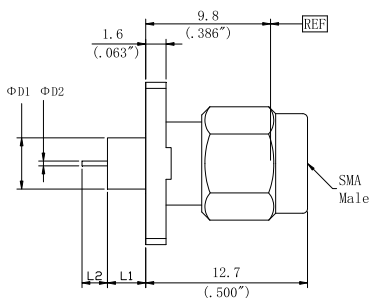

型号	ΦD1	ΦD2	L1	L2
LSAMM0202F07	4mm/0.158"	0.38mm/0.015"	3mm/0.118"	2mm/0.079"

型号	ΦD1	ΦD2	L1	L2
LSAMM0202F01	4mm/0.158"	0.38mm/0.015"	3mm/0.118"	2mm/0.079"

型号	ΦD1	ΦD2	L1	L2
LSAMM0202F02	4mm/0.158"	0.38mm/0.015"	3mm/0.118"	2mm/0.079"

型号	ΦD1	ΦD2	L1	L2
LSAMM0202F03	4mm/0.158"	0.38mm/0.015"	3mm/0.118"	2mm/0.079"