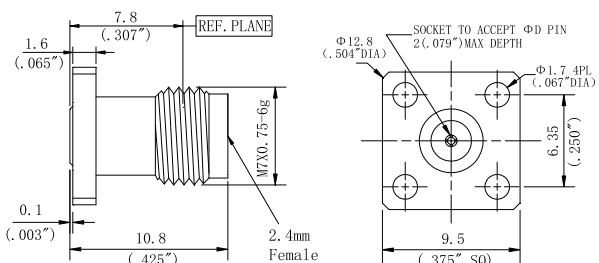

型号	插孔直径 $\Phi D$
L24FS23F01	0.23mm/0.009"
L24FS30F01	0.30mm/0.012"
L24FS38F01	0.38mm/0.015"
L24FS51F01	0.51mm/0.020"

型号	插孔直径 $\Phi D$
L24FS23F02	0.23mm/0.009"
L24FS30F02	0.30mm/0.012"
L24FS38F02	0.38mm/0.015"
L24FS51F02	0.51mm/0.020"

型号	插孔直径 $\Phi D$
L24FS23F03	0.23mm/0.009"
L24FS30F03	0.30mm/0.012"
L24FS38F03	0.38mm/0.015"
L24FS51F03	0.51mm/0.020"

型号	插孔直径 $\Phi D$
L24MS23F04	0.23mm/0.009"
L24MS30F04	0.30mm/0.012"
L24MS51F04	0.51mm/0.020"

型号	插孔直径 $\Phi D$
L24MS23F05	0.23mm/0.009"
L24MS30F05	0.30mm/0.012"
L24MS38F05	0.38mm/0.015"

型号	插孔直径 $\Phi D$
L24MS23F06	0.23mm/0.009"
L24MS30F06	0.30mm/0.012"
L24MS51F06	0.51mm/0.020"