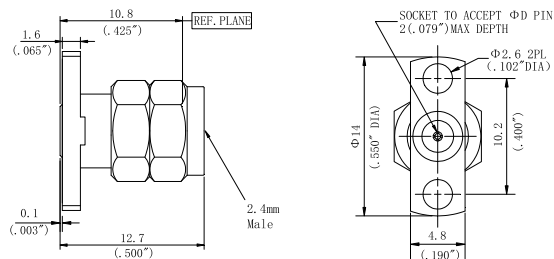

型号	插孔直径 $\Phi D$
L24FS23F01	0.23mm/0.009"
L24FS30F01	0.30mm/0.012"
L24FS38F01	0.38mm/0.015"
L24FS51F01	0.51mm/0.020"

型号	插孔直径 $\Phi D$
L24FS23F02	0.23mm/0.009"
L24FS30F02	0.30mm/0.012"
L24FS38F02	0.38mm/0.015"
L24FS51F02	0.51mm/0.020"

型号	插孔直径 $\Phi D$
L24FS23F03	0.23mm/0.009"
L24FS30F03	0.30mm/0.012"
L24FS38F03	0.38mm/0.015"
L24FS51F03	0.51mm/0.020"

型号	插孔直径 $\Phi D$
L24MS23F04	0.23mm/0.009"
L24MS30F04	0.30mm/0.012"
L24MS51F04	0.51mm/0.020"

型号	插孔直径 $\Phi D$
L24MS23F05	0.23mm/0.009"
L24MS30F05	0.30mm/0.012"
L24MS38F05	0.38mm/0.015"

型号	插孔直径 $\Phi D$
L24MS23F06	0.23mm/0.009"
L24MS30F06	0.30mm/0.012"
L24MS51F06	0.51mm/0.020"