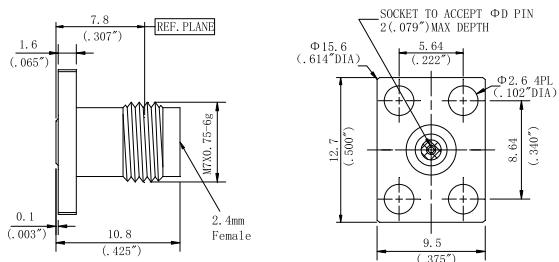

型号	插孔直径 $\Phi D$
L24FS23F01	0.23mm/0.009"
L24FS30F01	0.30mm/0.012"
L24FS38F01	0.38mm/0.015"
L24FS51F01	0.51mm/0.020"

型号	插孔直径 $\Phi D$
L24FS23F02	0.23mm/0.009"
L24FS30F02	0.30mm/0.012"
L24FS38F02	0.38mm/0.015"
L24FS51F02	0.51mm/0.020"

型号	插孔直径 $\Phi D$
L24FS23F03	0.23mm/0.009"
L24FS30F03	0.30mm/0.012"
L24FS38F03	0.38mm/0.015"
L24FS51F03	0.51mm/0.020"

型号	插孔直径 $\Phi D$
L24MS23F04	0.23mm/0.009"
L24MS30F04	0.30mm/0.012"
L24MS51F04	0.51mm/0.020"

型号	插孔直径 $\Phi D$
L24MS23F05	0.23mm/0.009"
L24MS30F05	0.30mm/0.012"
L24MS38F05	0.38mm/0.015"

型号	插孔直径 $\Phi D$
L24MS23F06	0.23mm/0.009"
L24MS30F06	0.30mm/0.012"
L24MS51F06	0.51mm/0.020"