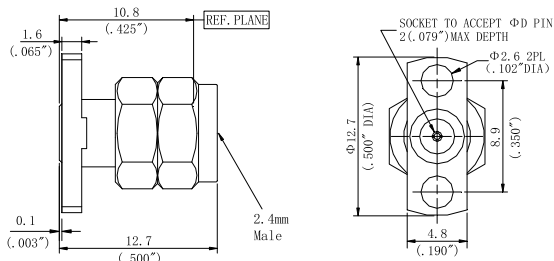

型号	插孔直径 $\Phi D$
L24FS23F01	0.23mm/0.009"
L24FS30F01	0.30mm/0.012"
L24FS38F01	0.38mm/0.015"
L24FS51F01	0.51mm/0.020"

型号	插孔直径 $\Phi D$
L24FS23F02	0.23mm/0.009"
L24FS30F02	0.30mm/0.012"
L24FS38F02	0.38mm/0.015"
L24FS51F02	0.51mm/0.020"

型号	插孔直径 $\Phi D$
L24FS23F03	0.23mm/0.009"
L24FS30F03	0.30mm/0.012"
L24FS38F03	0.38mm/0.015"
L24FS51F03	0.51mm/0.020"

型号	插孔直径 $\Phi D$
L24MS23F04	0.23mm/0.009"
L24MS30F04	0.30mm/0.012"
L24MS51F04	0.51mm/0.020"

型号	插孔直径 $\Phi D$
L24MS23F05	0.23mm/0.009"
L24MS30F05	0.30mm/0.012"
L24MS38F05	0.38mm/0.015"

型号	插孔直径 $\Phi D$
L24MS23F06	0.23mm/0.009"
L24MS30F06	0.30mm/0.012"
L24MS51F06	0.51mm/0.020"