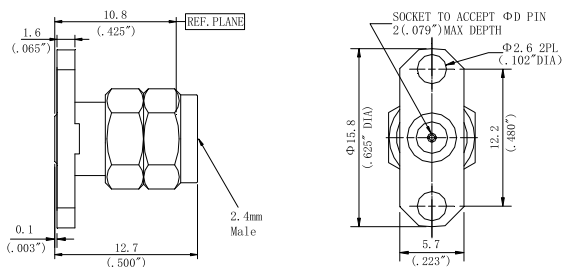

型号	插孔直径 $\Phi D$
L24FS23F01	0.23mm/0.009"
L24FS30F01	0.30mm/0.012"
L24FS38F01	0.38mm/0.015"
L24FS51F01	0.51mm/0.020"

型号	插孔直径 $\Phi D$
L24FS23F02	0.23mm/0.009"
L24FS30F02	0.30mm/0.012"
L24FS38F02	0.38mm/0.015"
L24FS51F02	0.51mm/0.020"

型号	插孔直径 $\Phi D$
L24FS23F03	0.23mm/0.009"
L24FS30F03	0.30mm/0.012"
L24FS38F03	0.38mm/0.015"
L24FS51F03	0.51mm/0.020"

型号	插孔直径 $\Phi D$
L24MS23F04	0.23mm/0.009"
L24MS30F04	0.30mm/0.012"
L24MS51F04	0.51mm/0.020"

型号	插孔直径 $\Phi D$
L24MS23F05	0.23mm/0.009"
L24MS30F05	0.30mm/0.012"
L24MS38F05	0.38mm/0.015"

型号	插孔直径 $\Phi D$
L24MS23F06	0.23mm/0.009"
L24MS30F06	0.30mm/0.012"
L24MS51F06	0.51mm/0.020"