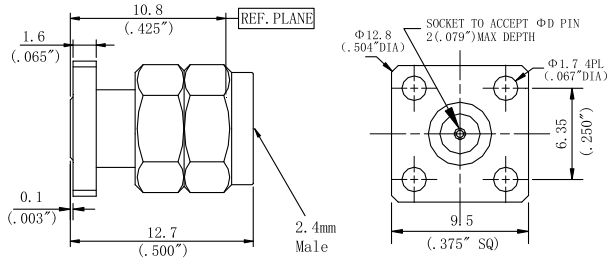

型号	插孔直径 ΦD
L24MS23F01	0.23mm/0.009"
L24MS30F01	0.30mm/0.012"
L24MS38F01	0.38mm/0.015"

型号	插孔直径 ΦD
L24MS23F02	0.23mm/0.009"
L24MS30F02	0.30mm/0.012"
L24MS38F02	0.38mm/0.015"