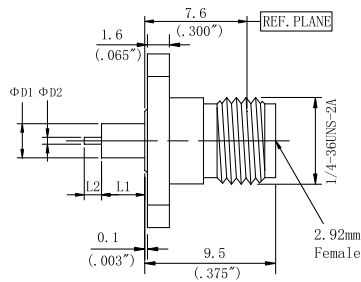

型号	ΦD1	ΦD2	L1	L2
L29FP0403F01	1.67mm/0.066"	0.3mm/0.012"	1.4mm/0.055"	1.5mm/0.059"
L29FP0503F01	1.67mm/0.066"	0.3mm/0.012"	3mm/0.118"	1.5mm/0.059"
L29FP0587F01	1.67mm/0.066"	0.3mm/0.012"	3mm/0.118"	4.5mm/0.059"

型号	ΦD1	ΦD2	L1	L2
L29FP0403F02	1.67mm/0.066"	0.3mm/0.012"	1.4mm/0.055"	1.5mm/0.059"
L29FP0503F02	1.67mm/0.066"	0.3mm/0.012"	3mm/0.118"	1.5mm/0.059"
L29FP0587F02	1.67mm/0.066"	0.3mm/0.012"	3mm/0.118"	4.5mm/0.059"

型号	ΦD1	ΦD2	L1	L2
L29FP0403F03	1.67mm/0.066"	0.3mm/0.012"	1.4mm/0.055"	1.5mm/0.059"
L29FP0503F03	1.67mm/0.066"	0.3mm/0.012"	3mm/0.118"	1.5mm/0.059"
L29FP0587F03	1.67mm/0.066"	0.3mm/0.012"	3mm/0.118"	4.5mm/0.059"