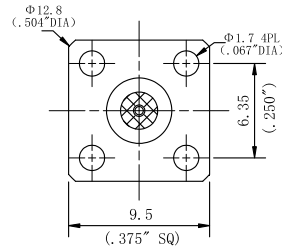

型号	ΦD1	ΦD2	L1	L2
L29FP0403F01	1.67mm/0.066"	0.3mm/0.012"	1.4mm/0.055"	1.5mm/0.059"
L29FP0503F01	1.67mm/0.066"	0.3mm/0.012"	3mm/0.118"	1.5mm/0.059"
L29FP0587F01	1.67mm/0.066"	0.3mm/0.012"	3mm/0.118"	4.5mm/0.059"

型号	ΦD1	ΦD2	L1	L2
L29FP0403F02	1.67mm/0.066"	0.3mm/0.012"	1.4mm/0.055"	1.5mm/0.059"
L29FP0503F02	1.67mm/0.066"	0.3mm/0.012"	3mm/0.118"	1.5mm/0.059"
L29FP0587F02	1.67mm/0.066"	0.3mm/0.012"	3mm/0.118"	4.5mm/0.059"

型号	ΦD1	ΦD2	L1	L2
L29FP0403F03	1.67mm/0.066"	0.3mm/0.012"	1.4mm/0.055"	1.5mm/0.059"
L29FP0503F03	1.67mm/0.066"	0.3mm/0.012"	3mm/0.118"	1.5mm/0.059"
L29FP0587F03	1.67mm/0.066"	0.3mm/0.012"	3mm/0.118"	4.5mm/0.059"