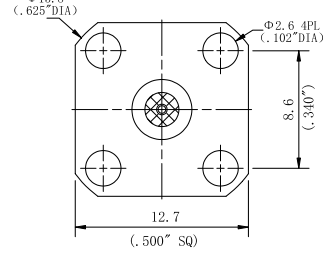

型号	ΦD1	ΦD2	L1	L2
L29FP0403F01	1.67mm/0.066"	0.3mm/0.012"	1.4mm/0.055"	1.5mm/0.059"
L29FP0503F01	1.67mm/0.066"	0.3mm/0.012"	3mm/0.118"	1.5mm/0.059"
L29FP0587F01	1.67mm/0.066"	0.3mm/0.012"	3mm/0.118"	4.5mm/0.059"

型号	ΦD1	ΦD2	L1	L2
L29FP0403F02	1.67mm/0.066"	0.3mm/0.012"	1.4mm/0.055"	1.5mm/0.059"
L29FP0503F02	1.67mm/0.066"	0.3mm/0.012"	3mm/0.118"	1.5mm/0.059"
L29FP0587F02	1.67mm/0.066"	0.3mm/0.012"	3mm/0.118"	4.5mm/0.059"

型号	ΦD1	ΦD2	L1	L2
L29FP0403F03	1.67mm/0.066"	0.3mm/0.012"	1.4mm/0.055"	1.5mm/0.059"
L29FP0503F03	1.67mm/0.066"	0.3mm/0.012"	3mm/0.118"	1.5mm/0.059"
L29FP0587F03	1.67mm/0.066"	0.3mm/0.012"	3mm/0.118"	4.5mm/0.059"