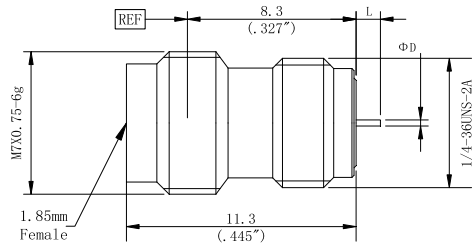

型号	ΦD	L
L18FD30Y01-047	0.30mm/0.012"	1.2mm/0.047"
L18FD30Y01-080	0.30mm/0.012"	2mm/0.079"

型号	ΦD	L
L18FD30Y02-047	0.30mm/0.012"	1.2mm/0.047"
L18FD30Y02-080	0.30mm/0.012"	2mm/0.079"

型号	ΦD	L
L18MD30Y02-080	0.30mm/0.012"	2mm/0.079"