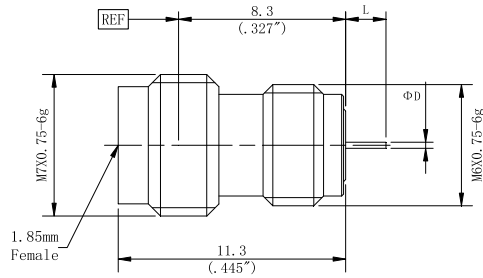

型号	ΦD	L
L18FD30Y01-047	0.30mm/0.012"	1.2mm/0.047"
L18FD30Y01-080	0.30mm/0.012"	2mm/0.079"

型号	ΦD	L
L18FD30Y02-047	0.30mm/0.012"	1.2mm/0.047"
L18FD30Y02-080	0.30mm/0.012"	2mm/0.079"

型号	ΦD	L
L18MD30Y02-080	0.30mm/0.012"	2mm/0.079"