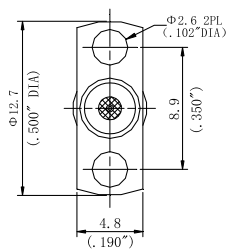

型号	ΦD1	ΦD2	L1	L2
L24FM0403F04	4mm/0.158"	0.3mm/0.012"	1.4mm/0.055"	1.5mm/0.059"
L24FM0503F04	4mm/0.158"	0.3mm/0.012"	3mm/0.118"	1.5mm/0.059"

型号	ΦD1	ΦD2	L1	L2
L24FM0403F05	4mm/0.158"	0.3mm/0.012"	1.4mm/0.055"	1.5mm/0.059"
L24FM0503F05	4mm/0.158"	0.3mm/0.012"	3mm/0.118"	1.5mm/0.059"

型号	ΦD1	ΦD2	L1	L2
L24FM0403F06	4mm/0.158"	0.3mm/0.012"	1.4mm/0.055"	1.5mm/0.059"
L24FM0503F06	4mm/0.158"	0.3mm/0.012"	3mm/0.118"	1.5mm/0.059"

型号	ΦD1	ΦD2	L1	L2
L24FM0403F01	4mm/0.158"	0.3mm/0.012"	1.4mm/0.055"	1.5mm/0.059"
L24FM0503F01	4mm/0.158"	0.3mm/0.012"	3mm/0.118"	1.5mm/0.059"