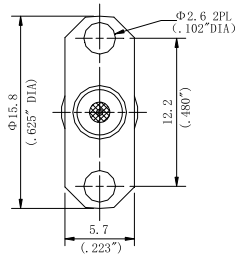

型号	ΦD1	ΦD2	L1	L2
L24FM0403F04	4mm/0.158"	0.3mm/0.012"	1.4mm/0.055"	1.5mm/0.059"
L24FM0503F04	4mm/0.158"	0.3mm/0.012"	3mm/0.118"	1.5mm/0.059"

型号	ΦD1	ΦD2	L1	L2
L24FM0403F05	4mm/0.158"	0.3mm/0.012"	1.4mm/0.055"	1.5mm/0.059"
L24FM0503F05	4mm/0.158"	0.3mm/0.012"	3mm/0.118"	1.5mm/0.059"

型号	ΦD1	ΦD2	L1	L2
L24FM0403F06	4mm/0.158"	0.3mm/0.012"	1.4mm/0.055"	1.5mm/0.059"
L24FM0503F06	4mm/0.158"	0.3mm/0.012"	3mm/0.118"	1.5mm/0.059"

型号	ΦD1	ΦD2	L1	L2
L24FM0403F01	4mm/0.158"	0.3mm/0.012"	1.4mm/0.055"	1.5mm/0.059"
L24FM0503F01	4mm/0.158"	0.3mm/0.012"	3mm/0.118"	1.5mm/0.059"