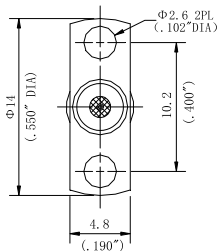

型号	ΦD1	ΦD2	L1	L2
L24FM0403F04	4mm/0.158"	0.3mm/0.012"	1.4mm/0.055"	1.5mm/0.059"
L24FM0503F04	4mm/0.158"	0.3mm/0.012"	3mm/0.118"	1.5mm/0.059"

型号	ΦD1	ΦD2	L1	L2
L24FM0403F05	4mm/0.158"	0.3mm/0.012"	1.4mm/0.055"	1.5mm/0.059"
L24FM0503F05	4mm/0.158"	0.3mm/0.012"	3mm/0.118"	1.5mm/0.059"

型号	ΦD1	ΦD2	L1	L2
L24FM0403F06	4mm/0.158"	0.3mm/0.012"	1.4mm/0.055"	1.5mm/0.059"
L24FM0503F06	4mm/0.158"	0.3mm/0.012"	3mm/0.118"	1.5mm/0.059"

型号	ΦD1	ΦD2	L1	L2
L24FM0403F01	4mm/0.158"	0.3mm/0.012"	1.4mm/0.055"	1.5mm/0.059"
L24FM0503F01	4mm/0.158"	0.3mm/0.012"	3mm/0.118"	1.5mm/0.059"