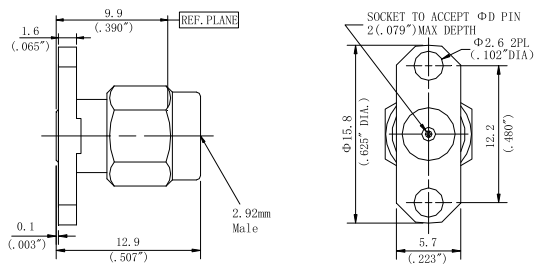

型号	插孔直径 ΦD
L29FS23F01	0.23mm/0.009"
L29FS30F01	0.30mm/0.012"
L29FS38F01	0.38mm/0.015"
L29FS46F01	0.46mm/0.018"
L29FS51F01	0.51mm/0.020"

型号	插孔直径 ΦD
L29FS23F02	0.23mm/0.009"
L29FS30F02	0.30mm/0.012"
L29FS38F02	0.38mm/0.015"
L29FS46F02	0.46mm/0.018"
L29FS51F02	0.51mm/0.020"

型号	插孔直径 ΦD
L29FS23F03	0.23mm/0.009"
L29FS30F03	0.30mm/0.012"
L29FS38F03	0.38mm/0.015"
L29FS46F03	0.46mm/0.018"
L29FS51F03	0.51mm/0.020"

型号	插孔直径 ΦD
L29MS23F04	0.23mm/0.009"
L29MS30F04	0.30mm/0.012"
L29MS38F04	0.38mm/0.015"
L29MS46F04	0.46mm/0.018"
L29MS51F04	0.51mm/0.020"

型号	插孔直径 ΦD
L29MS23F05	0.23mm/0.009"
L29MS30F05	0.30mm/0.012"
L29MS38F05	0.38mm/0.015"
L29MS46F05	0.46mm/0.018"
L29MS51F05	0.51mm/0.020"

型号	插孔直径 ΦD
L29MS23F06	0.23mm/0.009"
L29MS30F06	0.30mm/0.012"
L29MS38F06	0.38mm/0.015"
L29MS46F06	0.46mm/0.018"
L29MS51F06	0.51mm/0.020"