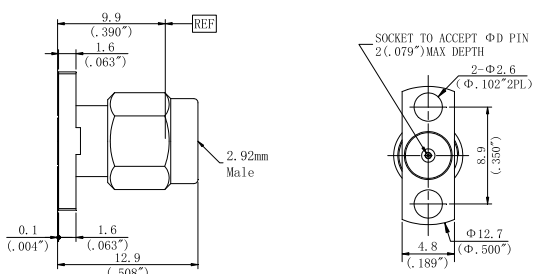

型号	插孔直径 ΦD
L29FS23F01	0.23mm/0.009"
L29FS30F01	0.30mm/0.012"
L29FS38F01	0.38mm/0.015"
L29FS46F01	0.46mm/0.018"
L29FS51F01	0.51mm/0.020"

型号	插孔直径 ΦD
L29FS23F02	0.23mm/0.009"
L29FS30F02	0.30mm/0.012"
L29FS38F02	0.38mm/0.015"
L29FS46F02	0.46mm/0.018"
L29FS51F02	0.51mm/0.020"

型号	插孔直径 ΦD
L29FS23F03	0.23mm/0.009"
L29FS30F03	0.30mm/0.012"
L29FS38F03	0.38mm/0.015"
L29FS46F03	0.46mm/0.018"
L29FS51F03	0.51mm/0.020"

型号	插孔直径 ΦD
L29MS23F04	0.23mm/0.009"
L29MS30F04	0.30mm/0.012"
L29MS38F04	0.38mm/0.015"
L29MS46F04	0.46mm/0.018"
L29MS51F04	0.51mm/0.020"

型号	插孔直径 ΦD
L29MS23F05	0.23mm/0.009"
L29MS30F05	0.30mm/0.012"
L29MS38F05	0.38mm/0.015"
L29MS46F05	0.46mm/0.018"
L29MS51F05	0.51mm/0.020"

型号	插孔直径 ΦD
L29MS23F06	0.23mm/0.009"
L29MS30F06	0.30mm/0.012"
L29MS38F06	0.38mm/0.015"
L29MS46F06	0.46mm/0.018"
L29MS51F06	0.51mm/0.020"