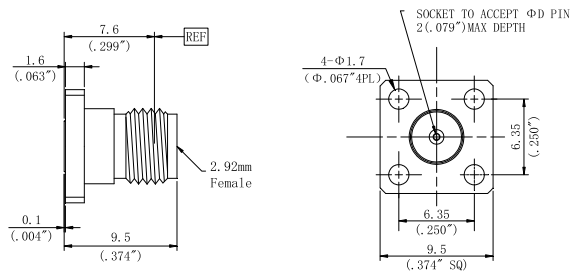

型号	插孔直径 ΦD
L29FS23F01	0.23mm/0.009"
L29FS30F01	0.30mm/0.012"
L29FS38F01	0.38mm/0.015"
L29FS46F01	0.46mm/0.018"
L29FS51F01	0.51mm/0.020"

型号	插孔直径 ΦD
L29FS23F02	0.23mm/0.009"
L29FS30F02	0.30mm/0.012"
L29FS38F02	0.38mm/0.015"
L29FS46F02	0.46mm/0.018"
L29FS51F02	0.51mm/0.020"

型号	插孔直径 ΦD
L29FS23F03	0.23mm/0.009"
L29FS30F03	0.30mm/0.012"
L29FS38F03	0.38mm/0.015"
L29FS46F03	0.46mm/0.018"
L29FS51F03	0.51mm/0.020"

型号	插孔直径 ΦD
L29MS23F04	0.23mm/0.009"
L29MS30F04	0.30mm/0.012"
L29MS38F04	0.38mm/0.015"
L29MS46F04	0.46mm/0.018"
L29MS51F04	0.51mm/0.020"

型号	插孔直径 ΦD
L29MS23F05	0.23mm/0.009"
L29MS30F05	0.30mm/0.012"
L29MS38F05	0.38mm/0.015"
L29MS46F05	0.46mm/0.018"
L29MS51F05	0.51mm/0.020"

型号	插孔直径 ΦD
L29MS23F06	0.23mm/0.009"
L29MS30F06	0.30mm/0.012"
L29MS38F06	0.38mm/0.015"
L29MS46F06	0.46mm/0.018"
L29MS51F06	0.51mm/0.020"