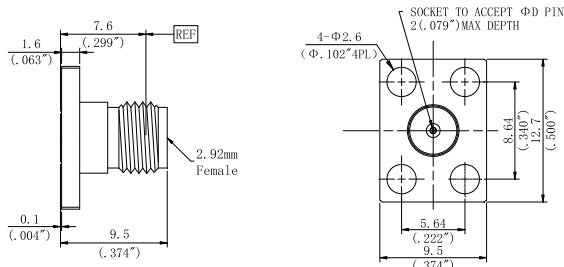

型号	插孔直径 ΦD
L29FS23F01	0.23mm/0.009"
L29FS30F01	0.30mm/0.012"
L29FS38F01	0.38mm/0.015"
L29FS46F01	0.46mm/0.018"
L29FS51F01	0.51mm/0.020"

型号	插孔直径 ΦD
L29FS23F02	0.23mm/0.009"
L29FS30F02	0.30mm/0.012"
L29FS38F02	0.38mm/0.015"
L29FS46F02	0.46mm/0.018"
L29FS51F02	0.51mm/0.020"

型号	插孔直径 ΦD
L29FS23F03	0.23mm/0.009"
L29FS30F03	0.30mm/0.012"
L29FS38F03	0.38mm/0.015"
L29FS46F03	0.46mm/0.018"
L29FS51F03	0.51mm/0.020"

型号	插孔直径 ΦD
L29MS23F04	0.23mm/0.009"
L29MS30F04	0.30mm/0.012"
L29MS38F04	0.38mm/0.015"
L29MS46F04	0.46mm/0.018"
L29MS51F04	0.51mm/0.020"

型号	插孔直径 ΦD
L29MS23F05	0.23mm/0.009"
L29MS30F05	0.30mm/0.012"
L29MS38F05	0.38mm/0.015"
L29MS46F05	0.46mm/0.018"
L29MS51F05	0.51mm/0.020"

型号	插孔直径 ΦD
L29MS23F06	0.23mm/0.009"
L29MS30F06	0.30mm/0.012"
L29MS38F06	0.38mm/0.015"
L29MS46F06	0.46mm/0.018"
L29MS51F06	0.51mm/0.020"