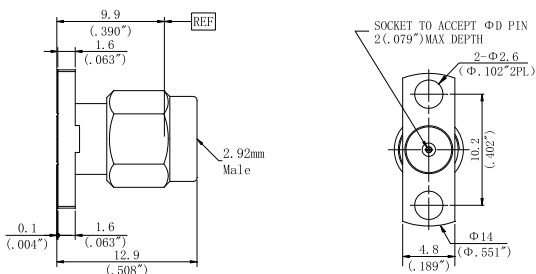

型号	插孔直径 ΦD
L29FS23F01	0.23mm/0.009"
L29FS30F01	0.30mm/0.012"
L29FS38F01	0.38mm/0.015"
L29FS46F01	0.46mm/0.018"
L29FS51F01	0.51mm/0.020"

型号	插孔直径 ΦD
L29FS23F02	0.23mm/0.009"
L29FS30F02	0.30mm/0.012"
L29FS38F02	0.38mm/0.015"
L29FS46F02	0.46mm/0.018"
L29FS51F02	0.51mm/0.020"

型号	插孔直径 ΦD
L29FS23F03	0.23mm/0.009"
L29FS30F03	0.30mm/0.012"
L29FS38F03	0.38mm/0.015"
L29FS46F03	0.46mm/0.018"
L29FS51F03	0.51mm/0.020"

型号	插孔直径 ΦD
L29MS23F04	0.23mm/0.009"
L29MS30F04	0.30mm/0.012"
L29MS38F04	0.38mm/0.015"
L29MS46F04	0.46mm/0.018"
L29MS51F04	0.51mm/0.020"

型号	插孔直径 ΦD
L29MS23F05	0.23mm/0.009"
L29MS30F05	0.30mm/0.012"
L29MS38F05	0.38mm/0.015"
L29MS46F05	0.46mm/0.018"
L29MS51F05	0.51mm/0.020"

型号	插孔直径 ΦD
L29MS23F06	0.23mm/0.009"
L29MS30F06	0.30mm/0.012"
L29MS38F06	0.38mm/0.015"
L29MS46F06	0.46mm/0.018"
L29MS51F06	0.51mm/0.020"