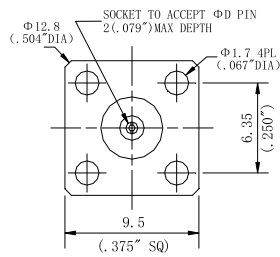

| 型号 | 插孔直径 ΦD |
|------------|---------------|
| L18MS23F04 | 0.23mm/0.009" |
| L18MS30F04 | 0.30mm/0.012" |

| 型号 | 插孔直径 ΦD |
|------------|---------------|
| L18MS23F05 | 0.23mm/0.009" |
| L18MS30F05 | 0.30mm/0.012" |

| 型号 | 插孔直径 ΦD |
|------------|---------------|
| L18MS23F01 | 0.23mm/0.009" |
| L18MS30F01 | 0.30mm/0.012" |

| 型号 | 插孔直径 ΦD |
|------------|---------------|
| L18MS23F02 | 0.23mm/0.009" |
| L18MS30F02 | 0.30mm/0.012" |