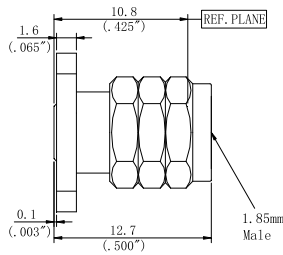

| 型号 | 插孔直径 ΦD |
|------------|---------------|
| L18MS23F04 | 0.23mm/0.009" |
| L18MS30F04 | 0.30mm/0.012" |

| 型号 | 插孔直径 ΦD |
|------------|---------------|
| L18MS23F05 | 0.23mm/0.009" |
| L18MS30F05 | 0.30mm/0.012" |

| 型号 | 插孔直径 ΦD |
|------------|---------------|
| L18MS23F01 | 0.23mm/0.009" |
| L18MS30F01 | 0.30mm/0.012" |

| 型号 | 插孔直径 ΦD |
|------------|---------------|
| L18MS23F02 | 0.23mm/0.009" |
| L18MS30F02 | 0.30mm/0.012" |