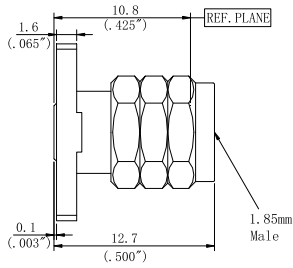

| 型号 | 插孔直径 ΦD |
|------------|---------------|
| L18MS23F04 | 0.23mm/0.009" |
| L18MS30F04 | 0.30mm/0.012" |

| 型号 | 插孔直径 ΦD |
|------------|---------------|
| L18MS23F05 | 0.23mm/0.009" |
| L18MS30F05 | 0.30mm/0.012" |

| 型号 | 插孔直径 ΦD |
|------------|---------------|
| L18MS23F01 | 0.23mm/0.009" |
| L18MS30F01 | 0.30mm/0.012" |

| 型号 | 插孔直径 ΦD |
|------------|---------------|
| L18MS23F02 | 0.23mm/0.009" |
| L18MS30F02 | 0.30mm/0.012" |