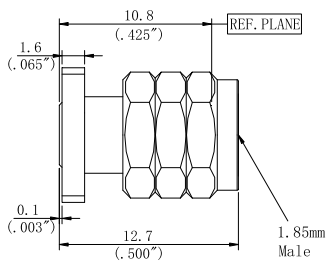

| 型号 | 插孔直径 ΦD |
|------------|---------------|
| L18MS23F04 | 0.23mm/0.009" |
| L18MS30F04 | 0.30mm/0.012" |

| 型号 | 插孔直径 ΦD |
|------------|---------------|
| L18MS23F05 | 0.23mm/0.009" |
| L18MS30F05 | 0.30mm/0.012" |

| 型号 | 插孔直径 ΦD |
|------------|---------------|
| L18MS23F01 | 0.23mm/0.009" |
| L18MS30F01 | 0.30mm/0.012" |

| 型号 | 插孔直径 ΦD |
|------------|---------------|
| L18MS23F02 | 0.23mm/0.009" |
| L18MS30F02 | 0.30mm/0.012" |