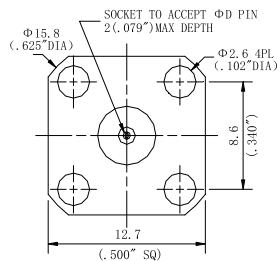

| 型号 | 插孔直径 ΦD |
|------------|---------------|
| L18MS23F04 | 0.23mm/0.009" |
| L18MS30F04 | 0.30mm/0.012" |

| 型号 | 插孔直径 ΦD |
|------------|---------------|
| L18MS23F05 | 0.23mm/0.009" |
| L18MS30F05 | 0.30mm/0.012" |

| 型号 | 插孔直径 ΦD |
|------------|---------------|
| L18MS23F01 | 0.23mm/0.009" |
| L18MS30F01 | 0.30mm/0.012" |

| 型号 | 插孔直径 ΦD |
|------------|---------------|
| L18MS23F02 | 0.23mm/0.009" |
| L18MS30F02 | 0.30mm/0.012" |