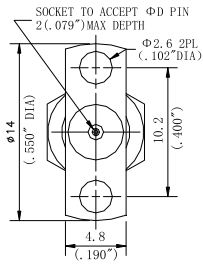

| 型号 | 插孔直径 ΦD |
|------------|---------------|
| L18MS23F04 | 0.23mm/0.009" |
| L18MS30F04 | 0.30mm/0.012" |

| 型号 | 插孔直径 ΦD |
|------------|---------------|
| L18MS23F05 | 0.23mm/0.009" |
| L18MS30F05 | 0.30mm/0.012" |

| 型号 | 插孔直径 ΦD |
|------------|---------------|
| L18MS23F01 | 0.23mm/0.009" |
| L18MS30F01 | 0.30mm/0.012" |

| 型号 | 插孔直径 ΦD |
|------------|---------------|
| L18MS23F02 | 0.23mm/0.009" |
| L18MS30F02 | 0.30mm/0.012" |