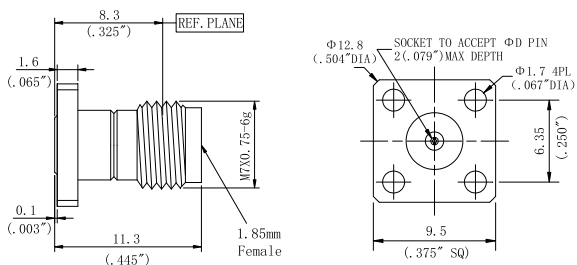

型号	插孔直径ΦD
L18FS23F04	0.23mm/0.009"
L18FS30F04	0.30mm/0.012"

型号	插孔直径ΦD
L18FS23F05	0.23mm/0.009"
L18FS30F05	0.30mm/0.012"

型号	插孔直径ΦD
L18FS23Y01	0.23mm/0.009"
L18FS30Y01	0.30mm/0.012"

型号	插孔直径ΦD
L18FS23Y02	0.23mm/0.009"
L18FS30Y02	0.30mm/0.012"

型号	插孔直径ΦD
L18FS23F01	0.23mm/0.009"
L18FS30F01	0.30mm/0.012"

型号	插孔直径ΦD
L18FS23F02	0.23mm/0.009"
L18FS30F02	0.30mm/0.012"