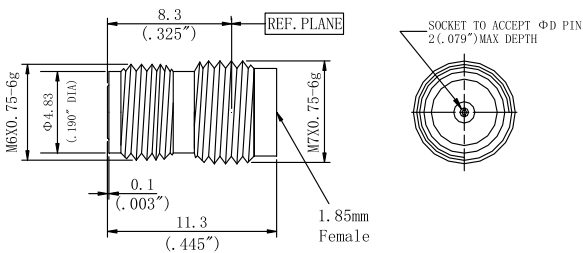

型号	插孔直径ΦD
L18FS23F04	0.23mm/0.009"
L18FS30F04	0.30mm/0.012"

型号	插孔直径ΦD
L18FS23F05	0.23mm/0.009"
L18FS30F05	0.30mm/0.012"

型号	插孔直径ΦD
L18FS23Y01	0.23mm/0.009"
L18FS30Y01	0.30mm/0.012"

型号	插孔直径ΦD
L18FS23Y02	0.23mm/0.009"
L18FS30Y02	0.30mm/0.012"

型号	插孔直径ΦD
L18FS23F01	0.23mm/0.009"
L18FS30F01	0.30mm/0.012"

型号	插孔直径ΦD
L18FS23F02	0.23mm/0.009"
L18FS30F02	0.30mm/0.012"