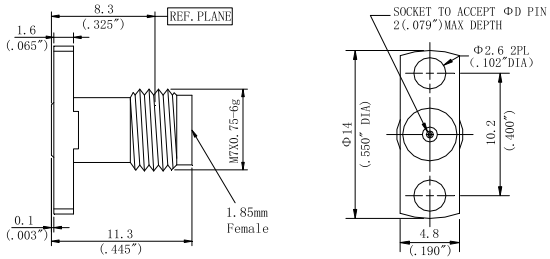

型号	插孔直径ΦD
L18FS23F04	0.23mm/0.009"
L18FS30F04	0.30mm/0.012"

型号	插孔直径ΦD
L18FS23F05	0.23mm/0.009"
L18FS30F05	0.30mm/0.012"

型号	插孔直径ΦD
L18FS23Y01	0.23mm/0.009"
L18FS30Y01	0.30mm/0.012"

型号	插孔直径ΦD
L18FS23Y02	0.23mm/0.009"
L18FS30Y02	0.30mm/0.012"

型号	插孔直径ΦD
L18FS23F01	0.23mm/0.009"
L18FS30F01	0.30mm/0.012"

型号	插孔直径ΦD
L18FS23F02	0.23mm/0.009"
L18FS30F02	0.30mm/0.012"