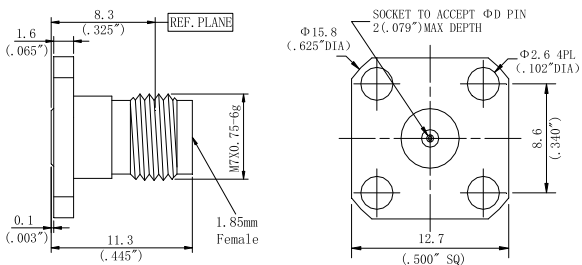

型号	插孔直径ΦD
L18FS23F04	0.23mm/0.009"
L18FS30F04	0.30mm/0.012"

型号	插孔直径ΦD
L18FS23F05	0.23mm/0.009"
L18FS30F05	0.30mm/0.012"

型号	插孔直径ΦD
L18FS23Y01	0.23mm/0.009"
L18FS30Y01	0.30mm/0.012"

型号	插孔直径ΦD
L18FS23Y02	0.23mm/0.009"
L18FS30Y02	0.30mm/0.012"

型号	插孔直径ΦD
L18FS23F01	0.23mm/0.009"
L18FS30F01	0.30mm/0.012"

型号	插孔直径ΦD
L18FS23F02	0.23mm/0.009"
L18FS30F02	0.30mm/0.012"