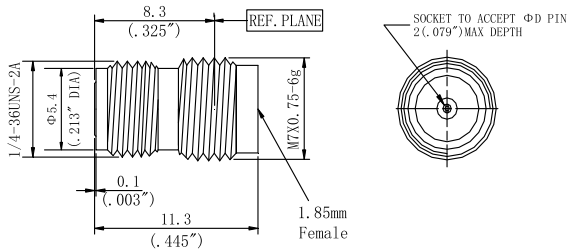

型号	插孔直径ΦD
L18FS23F04	0.23mm/0.009"
L18FS30F04	0.30mm/0.012"

型号	插孔直径ΦD
L18FS23F05	0.23mm/0.009"
L18FS30F05	0.30mm/0.012"

型号	插孔直径ΦD
L18FS23Y01	0.23mm/0.009"
L18FS30Y01	0.30mm/0.012"

型号	插孔直径ΦD
L18FS23Y02	0.23mm/0.009"
L18FS30Y02	0.30mm/0.012"

型号	插孔直径ΦD
L18FS23F01	0.23mm/0.009"
L18FS30F01	0.30mm/0.012"

型号	插孔直径ΦD
L18FS23F02	0.23mm/0.009"
L18FS30F02	0.30mm/0.012"